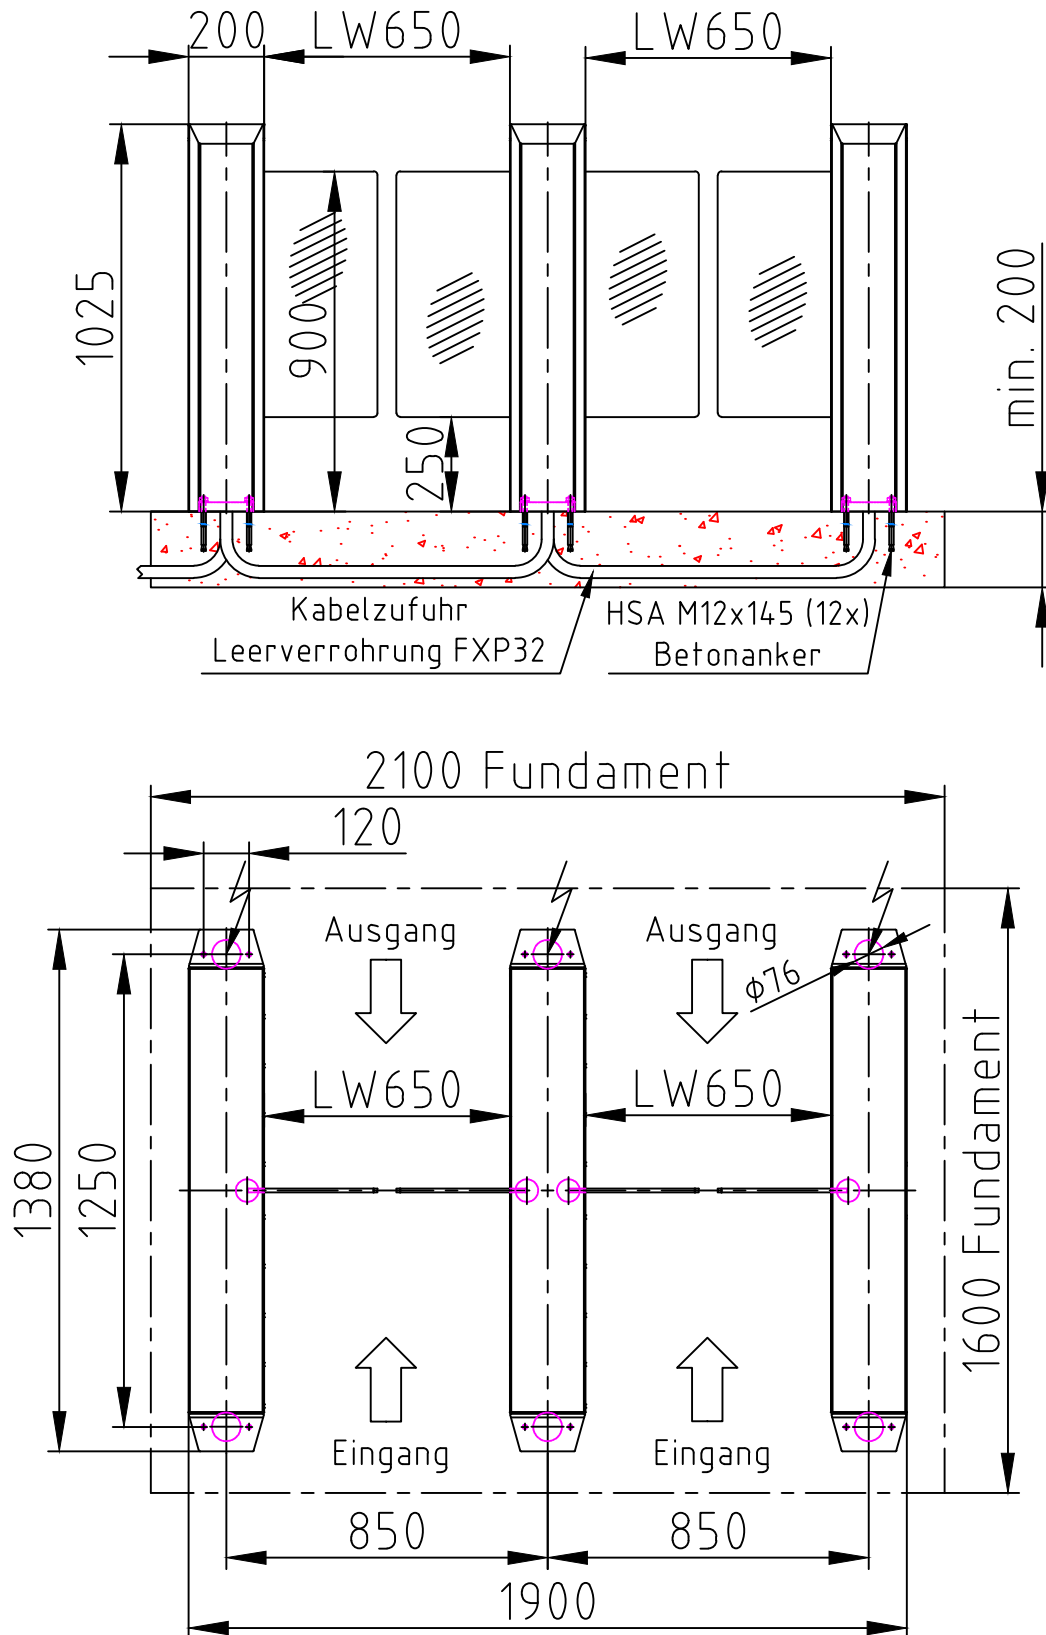

Maßblatt Modell Axioma LW650  
1:20 Montage FFOK

Maßblatt Modell Axioma LW900  
1:20 Montage FFOK

Maßblatt Modell Axioma 2-Spur LW650  
1:20 Montage FFOK

Maßblatt Modell Axioma 2-Spur LW900  
1:20 Montage FFOK

Maßblatt Modell Axioma LW800  
1:20 Montage FFOK

Maßblatt Modell Axioma LW1000  
1:20 Montage FFOK