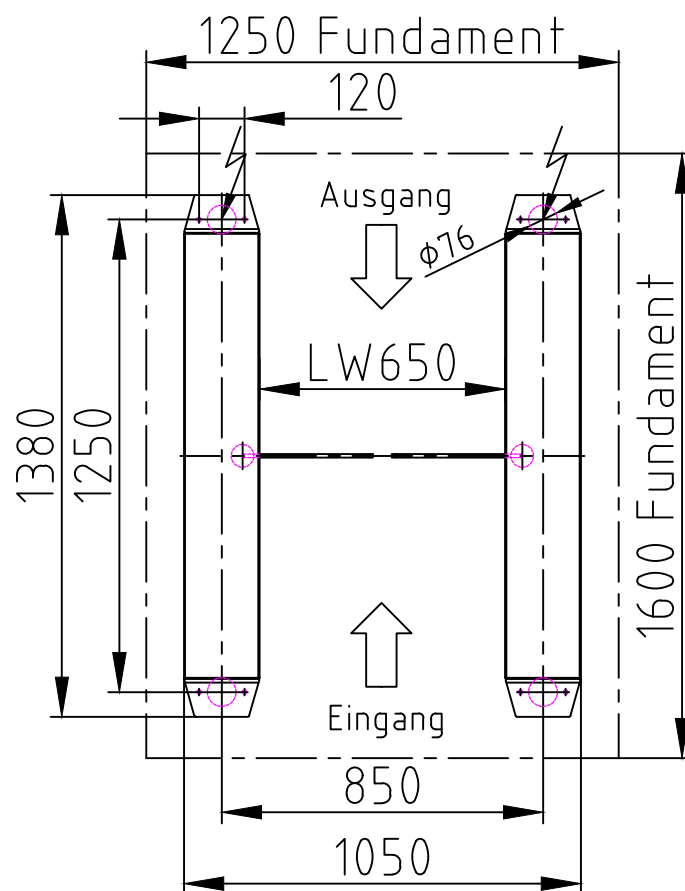

Maßblatt Modell Axioma LW650  
1:20 Montage FFOK

Maßblatt Modell Axioma LW900  
1:20 Montage FFOK

Maßblatt Modell Axioma 2-Spur LW650  
1:20 Montage FFOK

Maßblatt Modell Axioma 2-Spur LW900  
1:20 Montage FFOK

Maßblatt Modell Axioma LW800  
1:20 Montage FFOK

Maßblatt Modell Axioma LW1000  
1:20 Montage FFOK