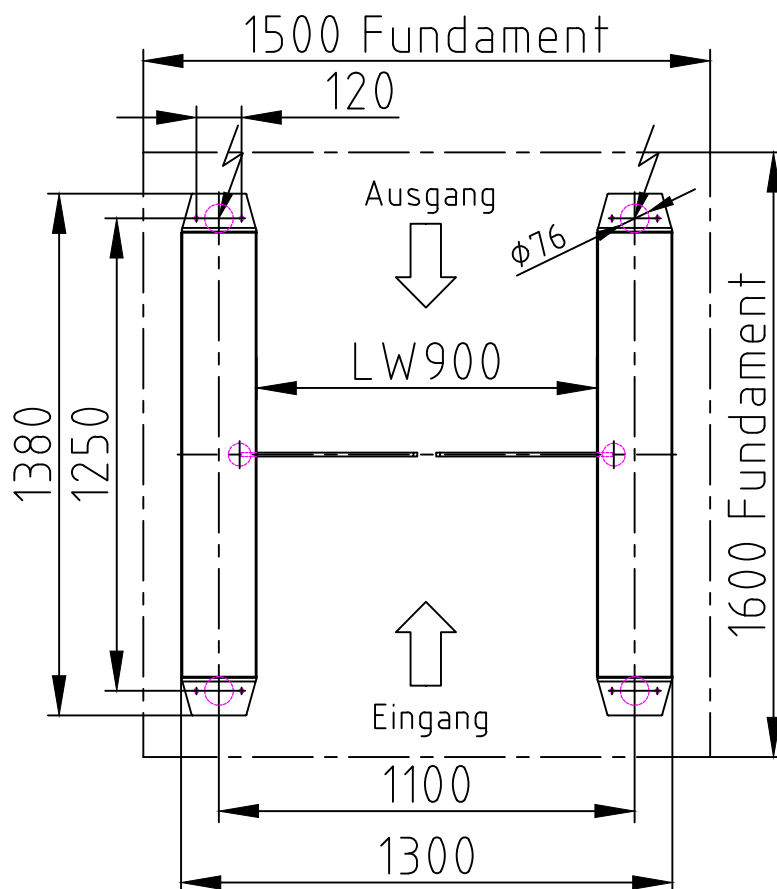

Maßblatt Modell Axioma LW650  
1:20 Montage FFOK

Maßblatt Modell Axioma LW900  
1:20 Montage FFOK

Maßblatt Modell Axioma 2-Spur LW650  
1:20 Montage FFOK

Maßblatt Modell Axioma 2-Spur LW900  
1:20 Montage FFOK

Maßblatt Modell Axioma LW800  
1:20 Montage FFOK

Maßblatt Modell Axioma LW1000  
1:20 Montage FFOK