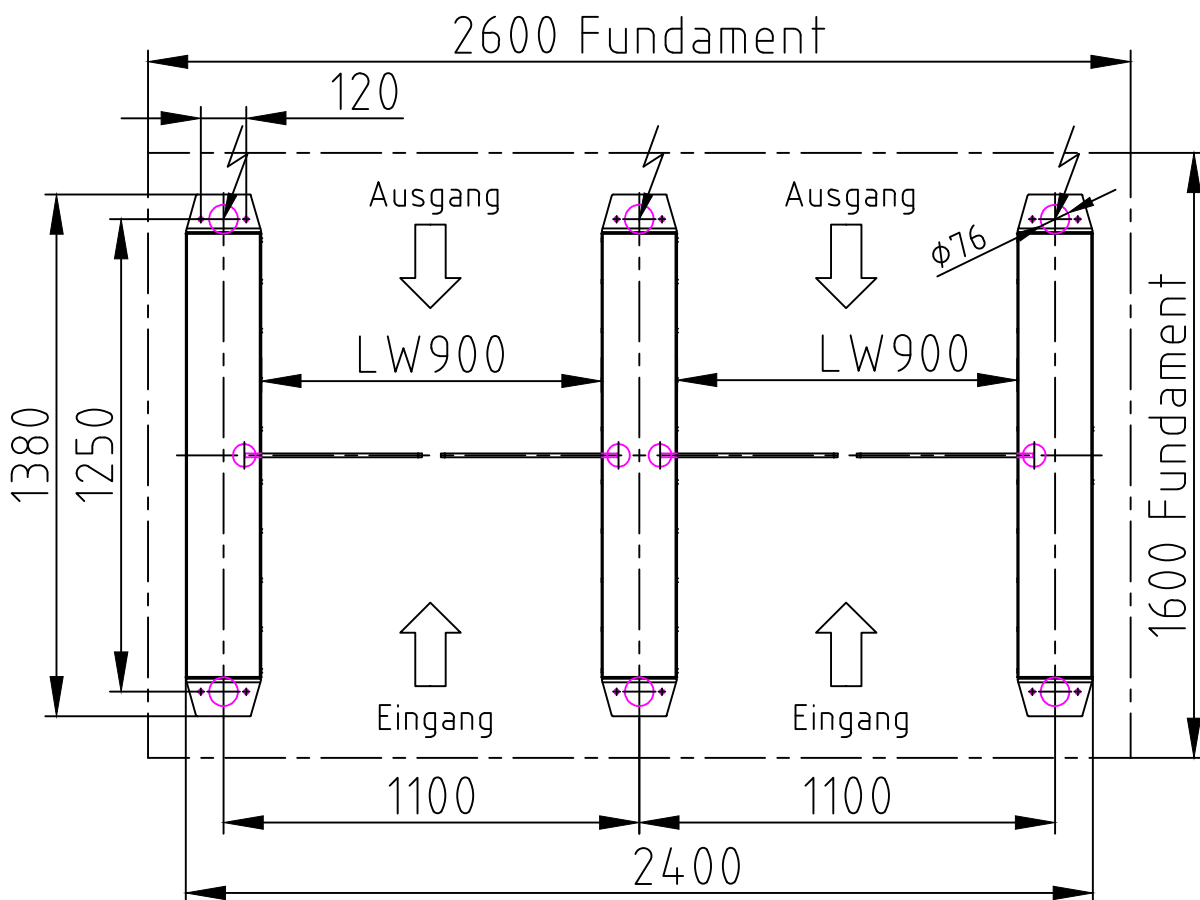

Maßblatt Modell Axioma LW650  
1:20 Montage FFOK

Maßblatt Modell Axioma LW900  
1:20 Montage FFOK

Maßblatt Modell Axioma 2-Spur LW650  
1:20 Montage FFOK

Maßblatt Modell Axioma 2-Spur LW900  
1:20 Montage FFOK

Maßblatt Modell Axioma LW800  
1:20 Montage FFOK

Maßblatt Modell Axioma LW1000  
1:20 Montage FFOK