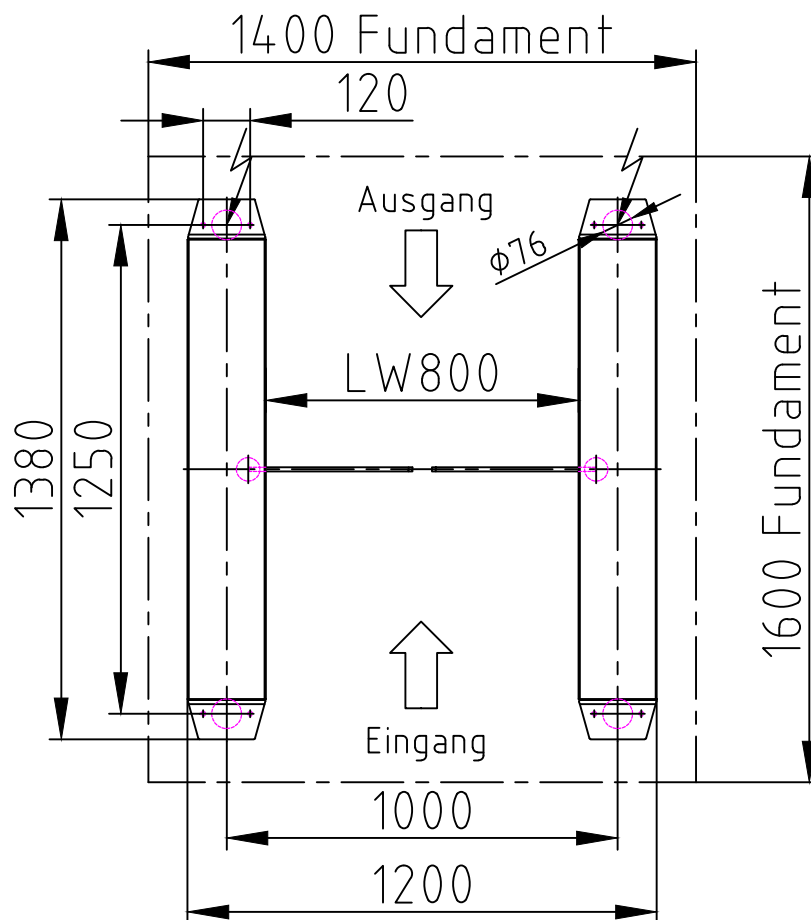

Maßblatt Modell Axioma LW650  
1:20 Montage FFOK

Maßblatt Modell Axioma LW900  
1:20 Montage FFOK

Maßblatt Modell Axioma 2-Spur LW650  
1:20 Montage FFOK

Maßblatt Modell Axioma 2-Spur LW900  
1:20 Montage FFOK

Maßblatt Modell Axioma LW800  
1:20 Montage FFOK

Maßblatt Modell Axioma LW1000  
1:20 Montage FFOK