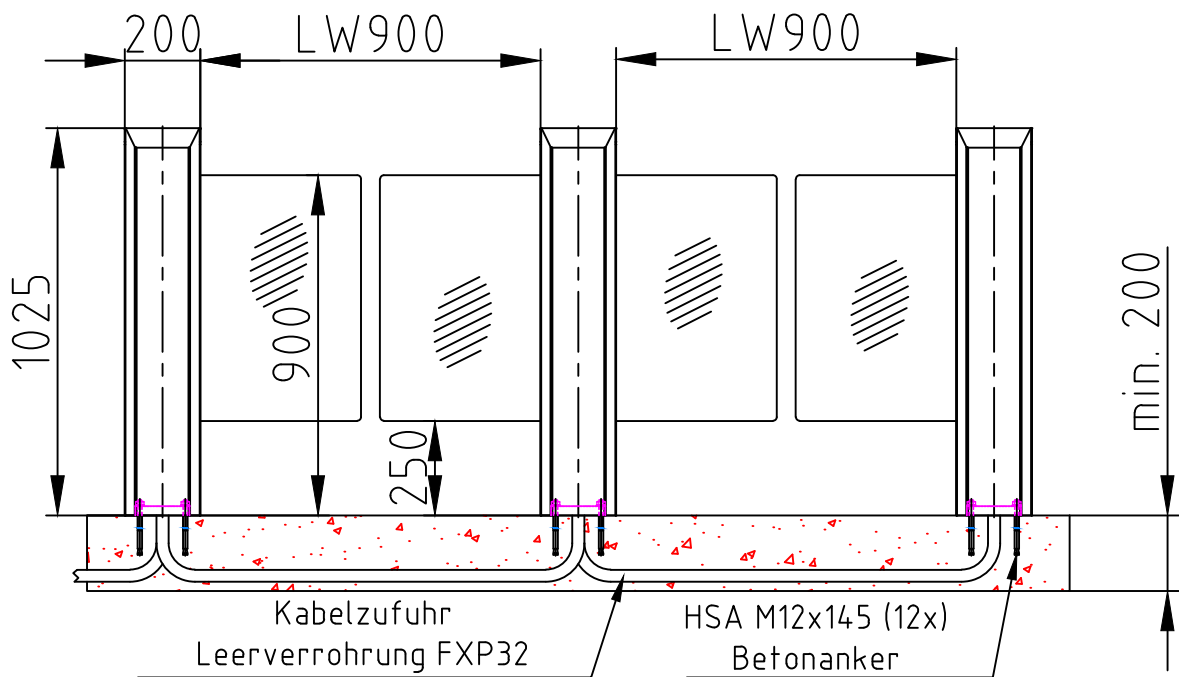

Maßblatt Modell Axioma LW650  
1:20 Montage FFOK

Maßblatt Modell Axioma LW900  
1:20 Montage FFOK

Maßblatt Modell Axioma 2-Spur LW650  
1:20 Montage FFOK

Maßblatt Modell Axioma 2-Spur LW900  
1:20 Montage FFOK

Maßblatt Modell Axioma LW800  
1:20 Montage FFOK

Maßblatt Modell Axioma LW1000  
1:20 Montage FFOK