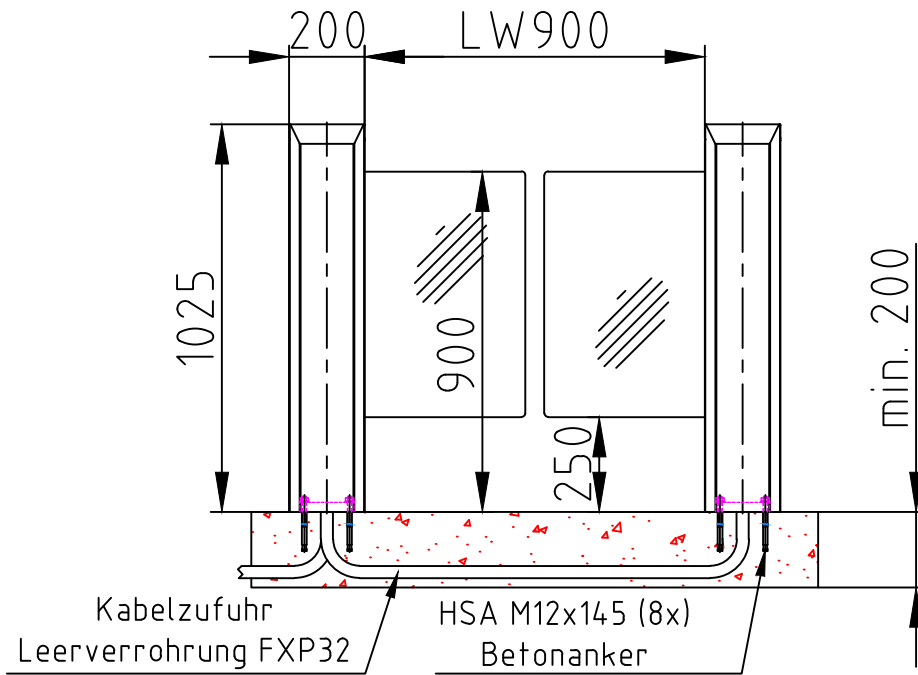

Maßblatt Modell Axioma LW650  
1:20 Montage FFOK

Maßblatt Modell Axioma LW900  
1:20 Montage FFOK

Maßblatt Modell Axioma 2-Spur LW650  
1:20 Montage FFOK

Maßblatt Modell Axioma 2-Spur LW900  
1:20 Montage FFOK

Maßblatt Modell Axioma LW800  
1:20 Montage FFOK

Maßblatt Modell Axioma LW1000  
1:20 Montage FFOK