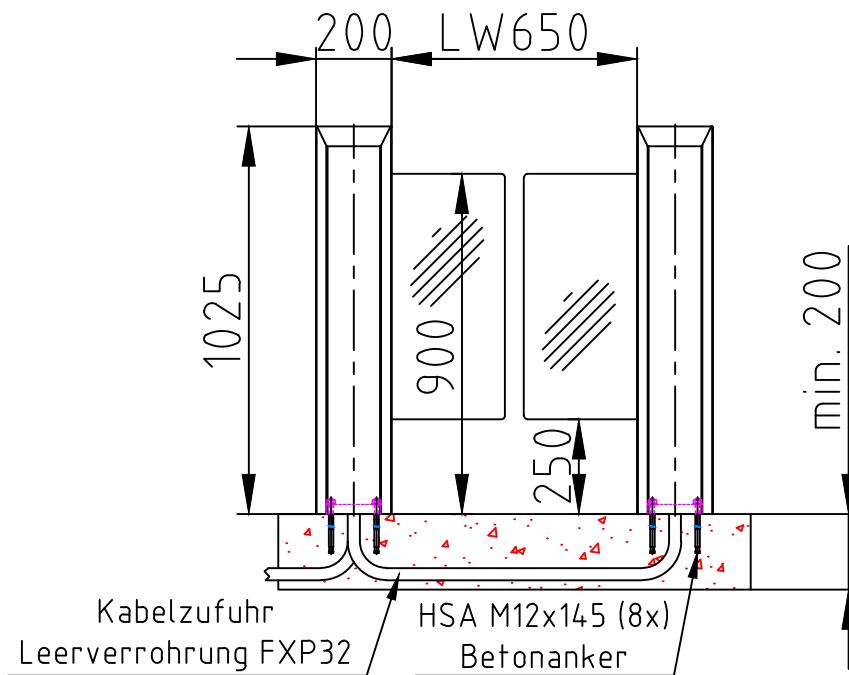

Maßblatt Modell Axioma LW650  
1:20 Montage FFOK

Maßblatt Modell Axioma LW900  
1:20 Montage FFOK

Maßblatt Modell Axioma 2-Spur LW650  
1:20 Montage FFOK

Maßblatt Modell Axioma 2-Spur LW900  
1:20 Montage FFOK

Maßblatt Modell Axioma LW800  
1:20 Montage FFOK

Maßblatt Modell Axioma LW1000  
1:20 Montage FFOK