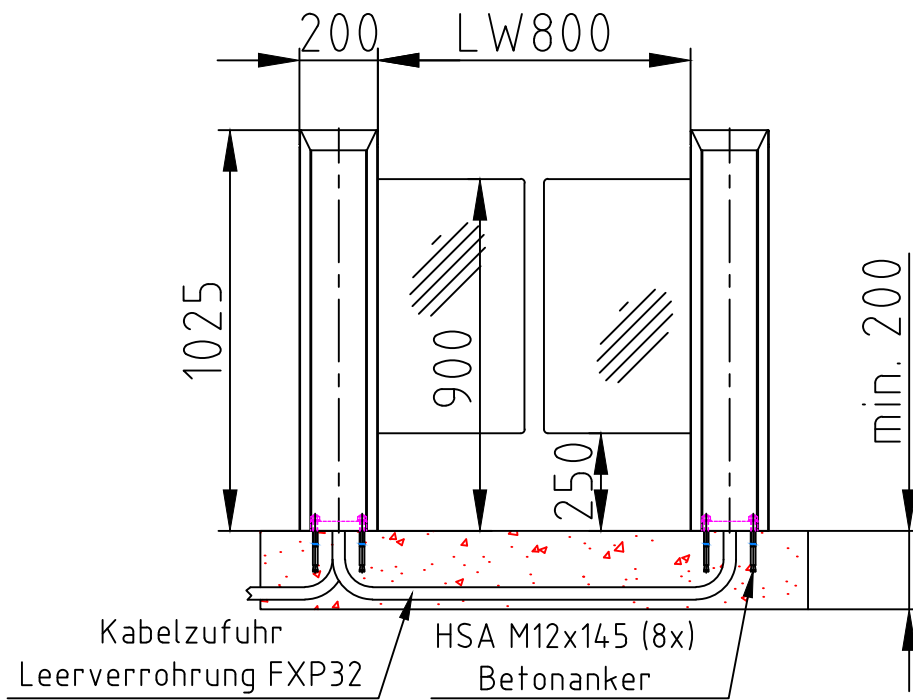

Maßblatt Modell Axioma LW650  
1:20 Montage FFOK

Maßblatt Modell Axioma LW900  
1:20 Montage FFOK

Maßblatt Modell Axioma 2-Spur LW650  
1:20 Montage FFOK

Maßblatt Modell Axioma 2-Spur LW900  
1:20 Montage FFOK

Maßblatt Modell Axioma LW800  
1:20 Montage FFOK

Maßblatt Modell Axioma LW1000  
1:20 Montage FFOK