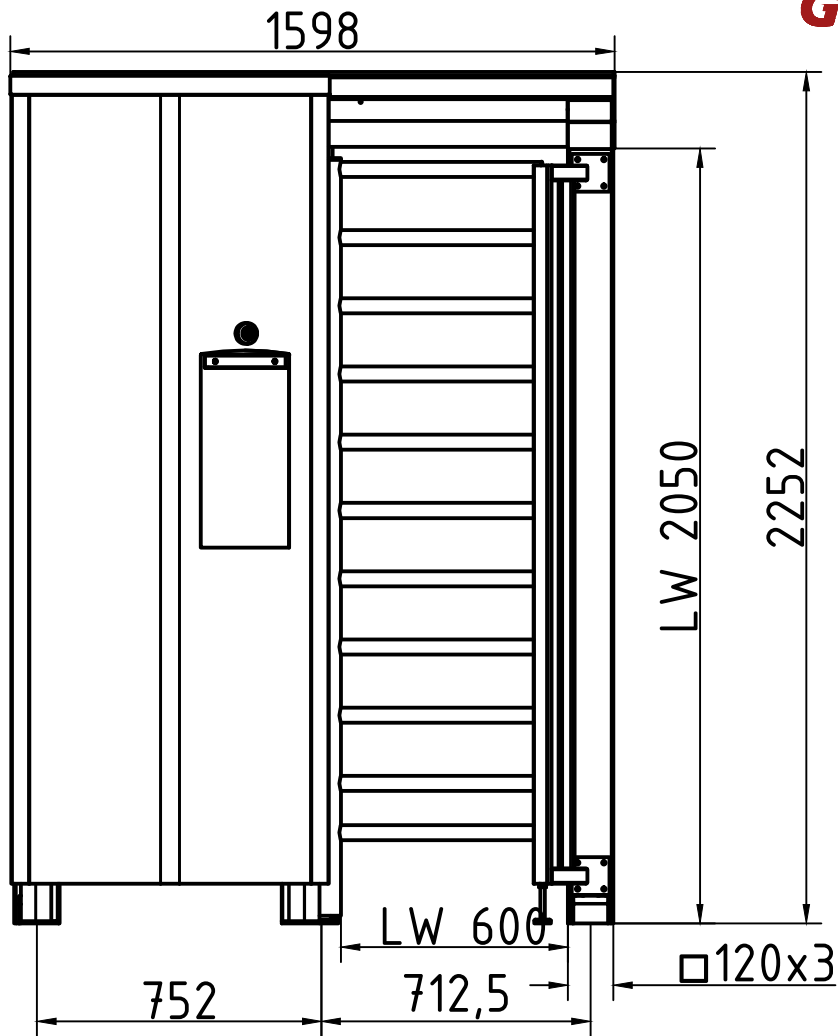

geschützter Werksbereich

Ausgang

Maßblatt Modell Ecco Arena Gate 90 HE LINKS
 1:20 Montage FFOK

Maßblatt Modell Ecco Arena Gate 90 HE RECHTS
 1:20 Montage FFOK