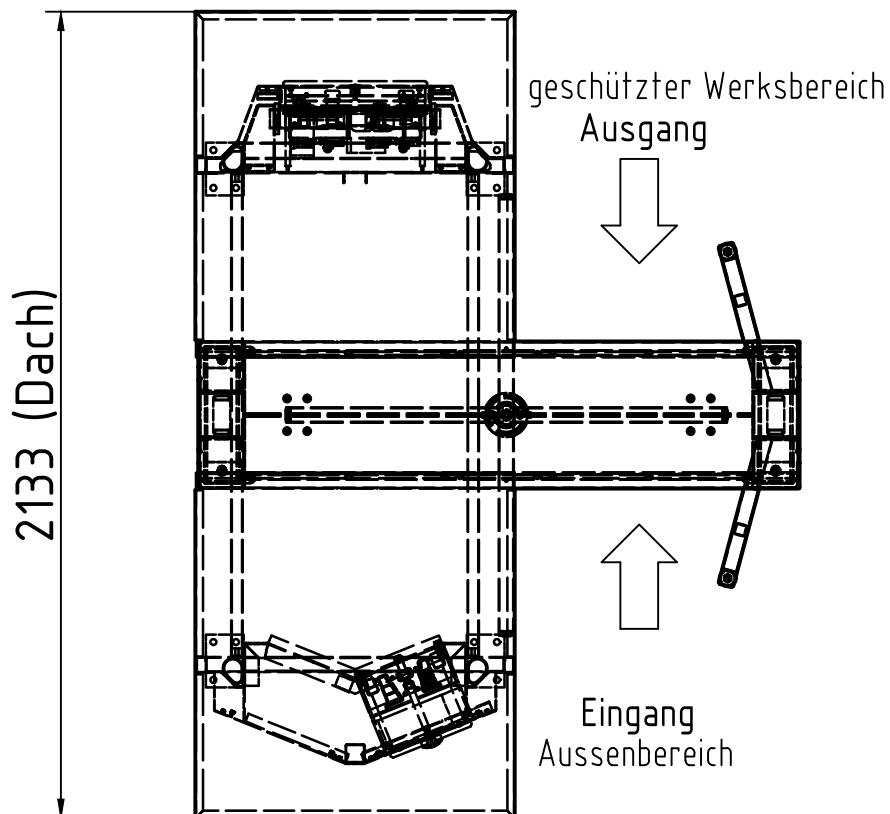

geschützter Werksbereich

Ausgang

Maßblatt Modell Ecco Arena Gate 90 HE LINKS
 1:20 Montage FFOK

Maßblatt Modell Ecco Arena Gate 90 HE RECHTS
 1:20 Montage FFOK