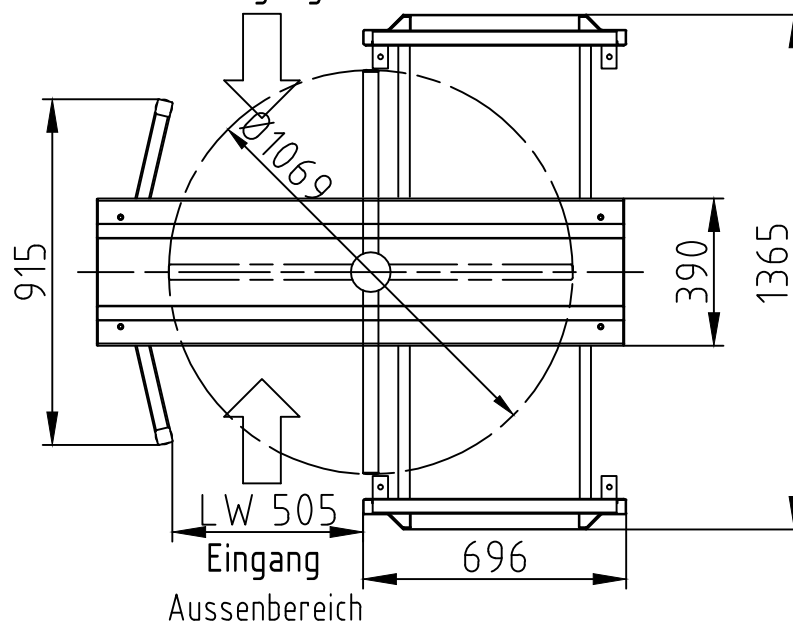

geschützter Werksbereich

Ausgang

Maßblatt Modell Ecco Arena Gate 90 HE LINKS
 1:20 Montage FFOK

Maßblatt Modell Ecco Arena Gate 90 HE RECHTS
 1:20 Montage FFOK