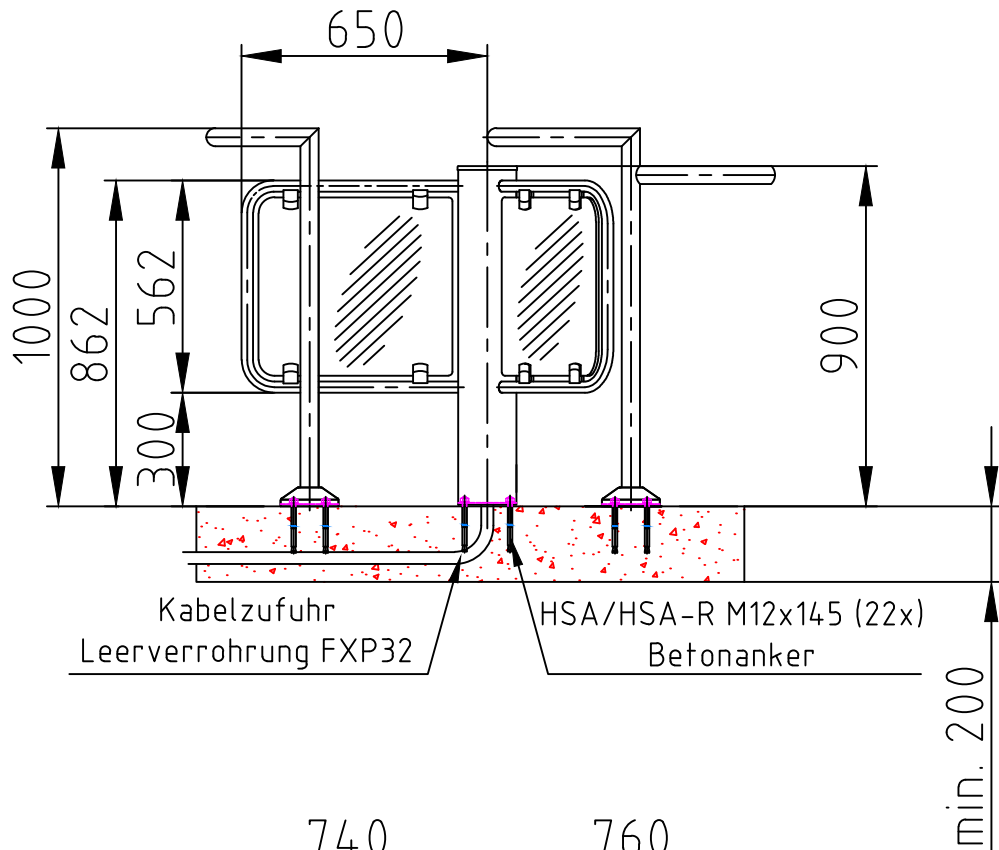

Maßblatt Modell Gyro Baden
1:20 Montage FFOK

Maßblatt Modell Gyro Baden
1:20 Montage auf Konsolen

Maßblatt Modell Gyro Baden
1:20 Klemmmontage