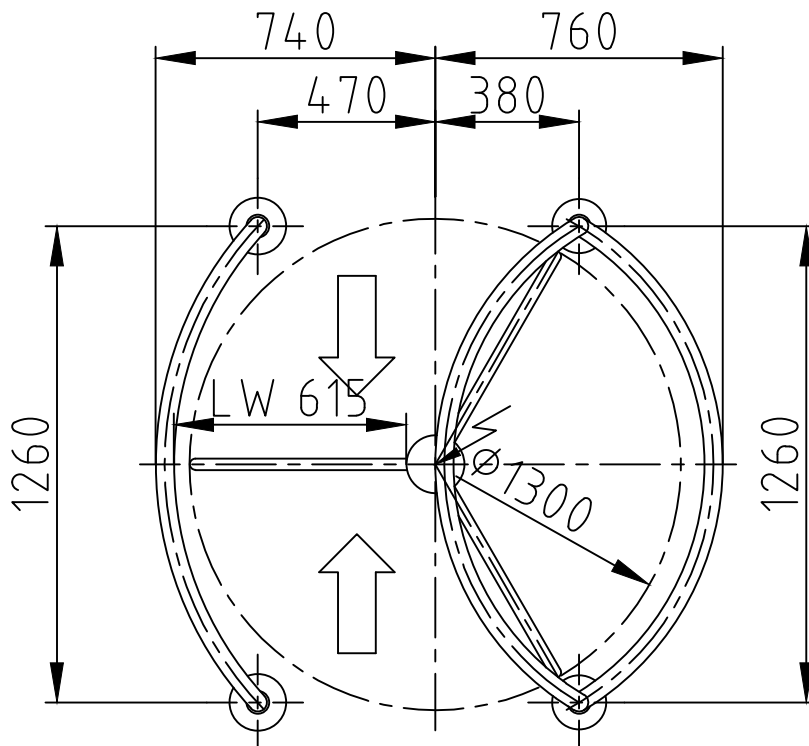

Maßblatt Modell Gyro Baden
1:20 Montage FFOK

Maßblatt Modell Gyro Baden
1:20 Montage auf Konsolen

Maßblatt Modell Gyro Baden
1:20 Klemmmontage