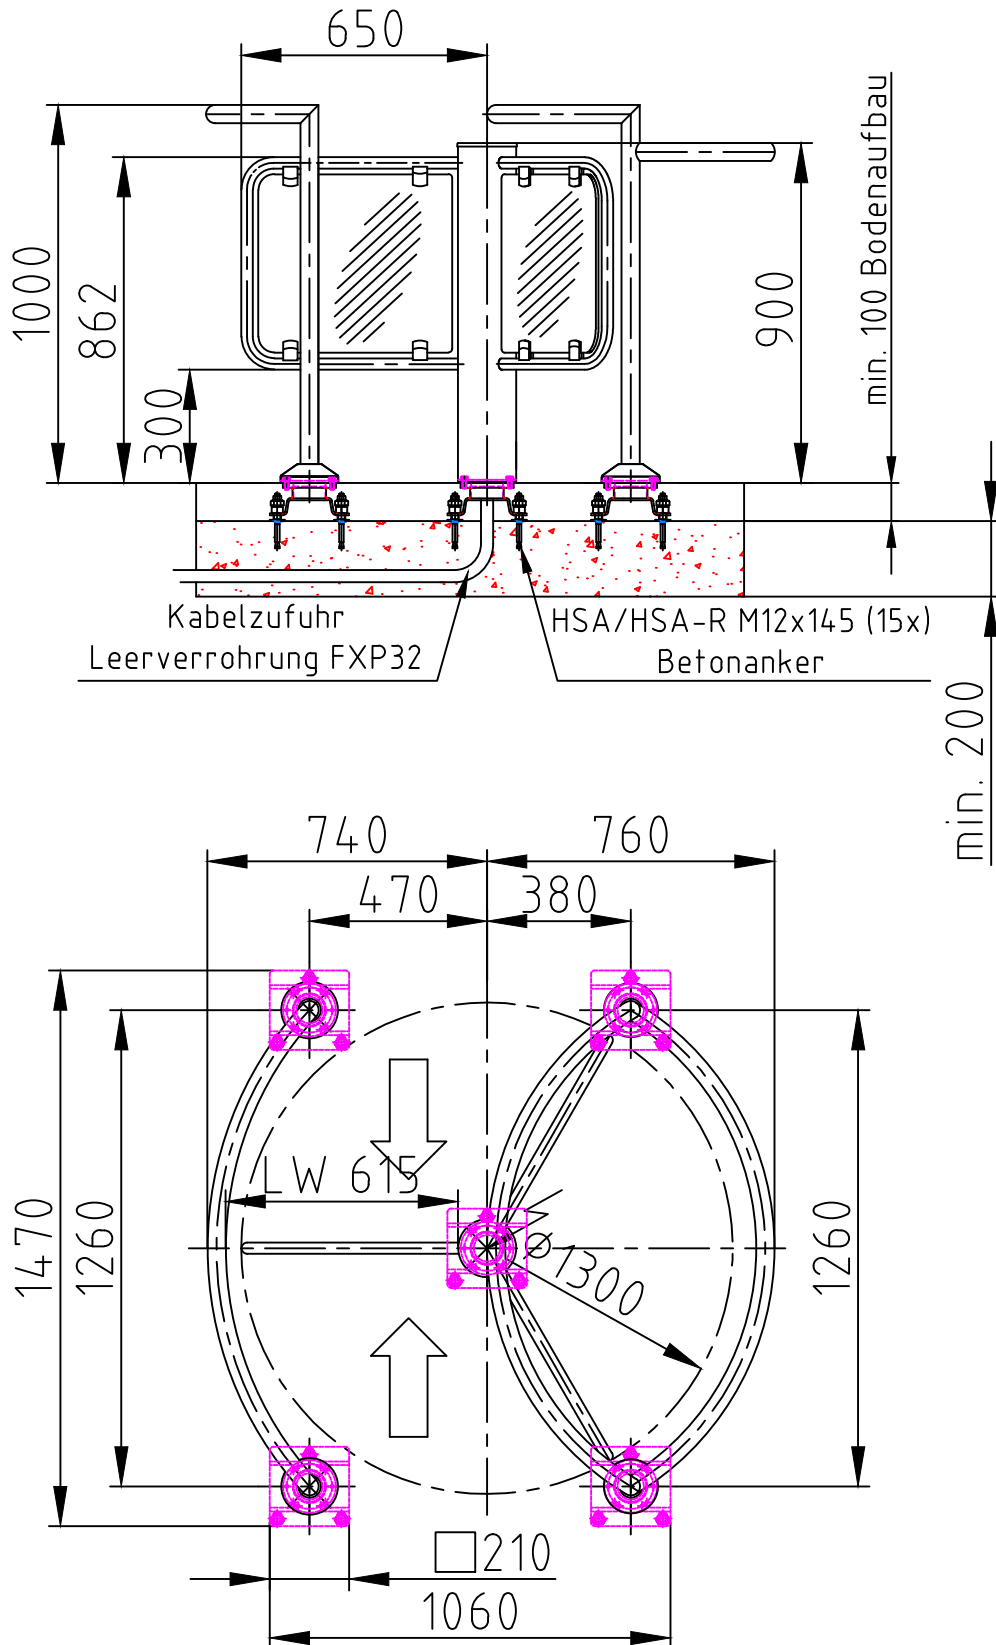

Maßblatt Modell Gyro Baden
1:20 Montage FFOK

Maßblatt Modell Gyro Baden
1:20 Montage auf Konsolen

Maßblatt Modell Gyro Baden
1:20 Klemmmontage