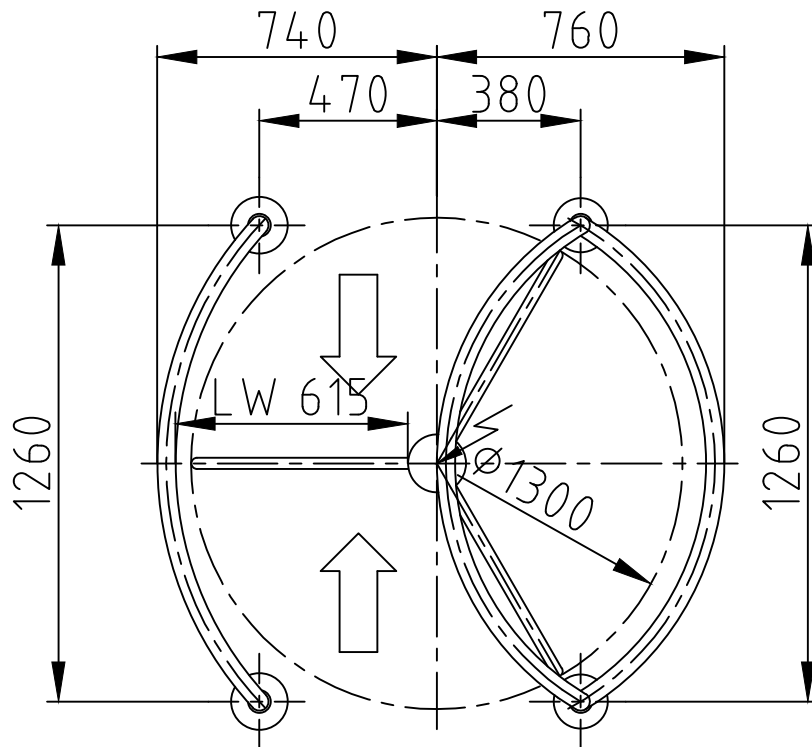

Maßblatt Modell Gyro Holm
1:20 Montage FFOK

Maßblatt Modell Gyro Holm
1:20 Montage auf Konsolen

Maßblatt Modell Gyro Holm
1:20 Klemmmontage