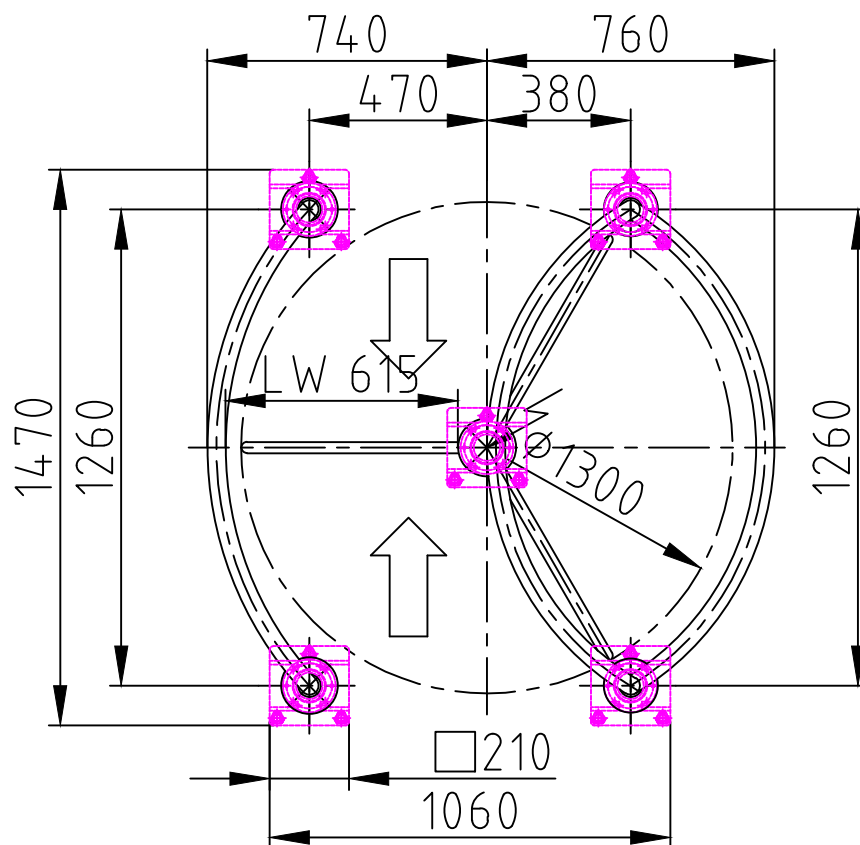

Maßblatt Modell Gyro Holm
1:20 Montage FFOK

Maßblatt Modell Gyro Holm
1:20 Montage auf Konsolen

Maßblatt Modell Gyro Holm
1:20 Klemmmontage