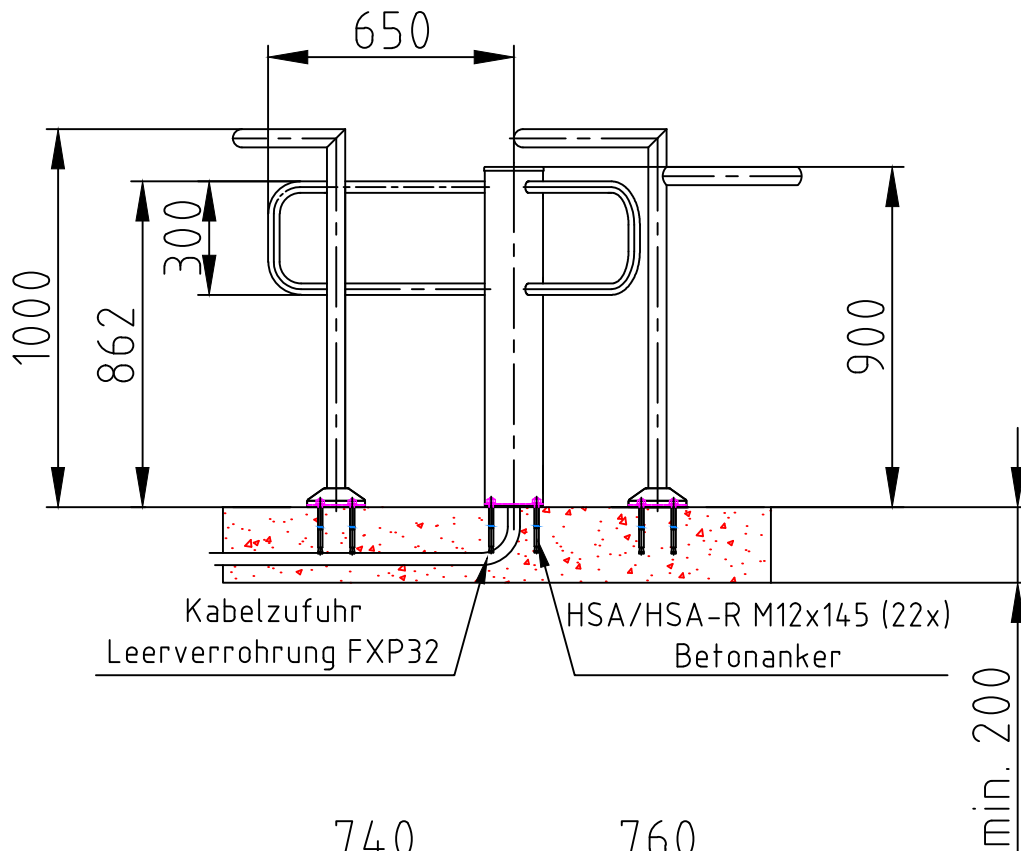

Maßblatt Modell Gyro Holm
1:20 Montage FFOK

Maßblatt Modell Gyro Holm
1:20 Montage auf Konsolen

Maßblatt Modell Gyro Holm
1:20 Klemmmontage