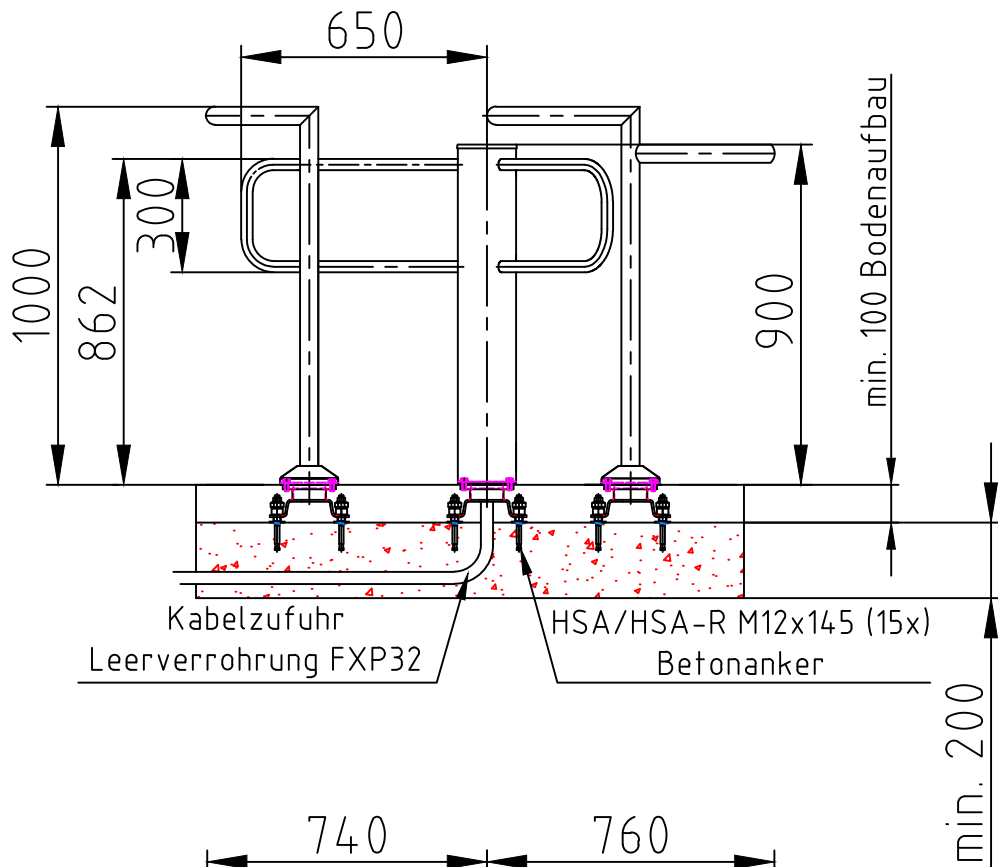

Maßblatt Modell Gyro Holm
1:20 Montage FFOK

Maßblatt Modell Gyro Holm
1:20 Montage auf Konsolen

Maßblatt Modell Gyro Holm
1:20 Klemmmontage