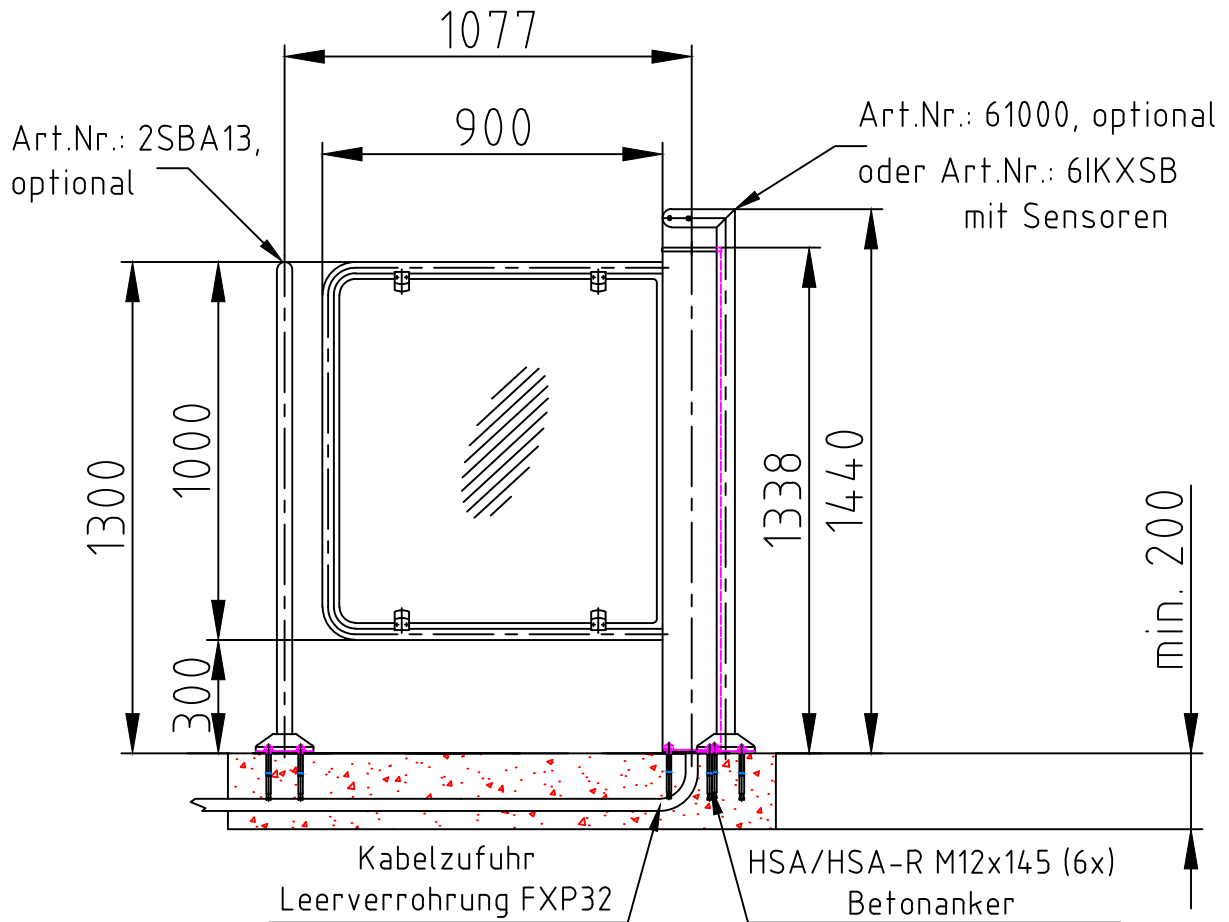

Maßblatt Modell Ikarus Baden
1:20 Montage FFOK

Maßblatt Modell Ikarus Baden
1:20 Montage auf Konsolen

Maßblatt Modell Ikarus Baden
1:20 Klemmmontage

Maßblatt Modell Ikarus Baden 1100
 1:20 Montage FFOK

Maßblatt Modell Ikarus Baden 1300
1:20 Montage FFOK

Maßblatt Modell Ikarus Baden 1000
 Tandem
 1:20 Montage FFOK