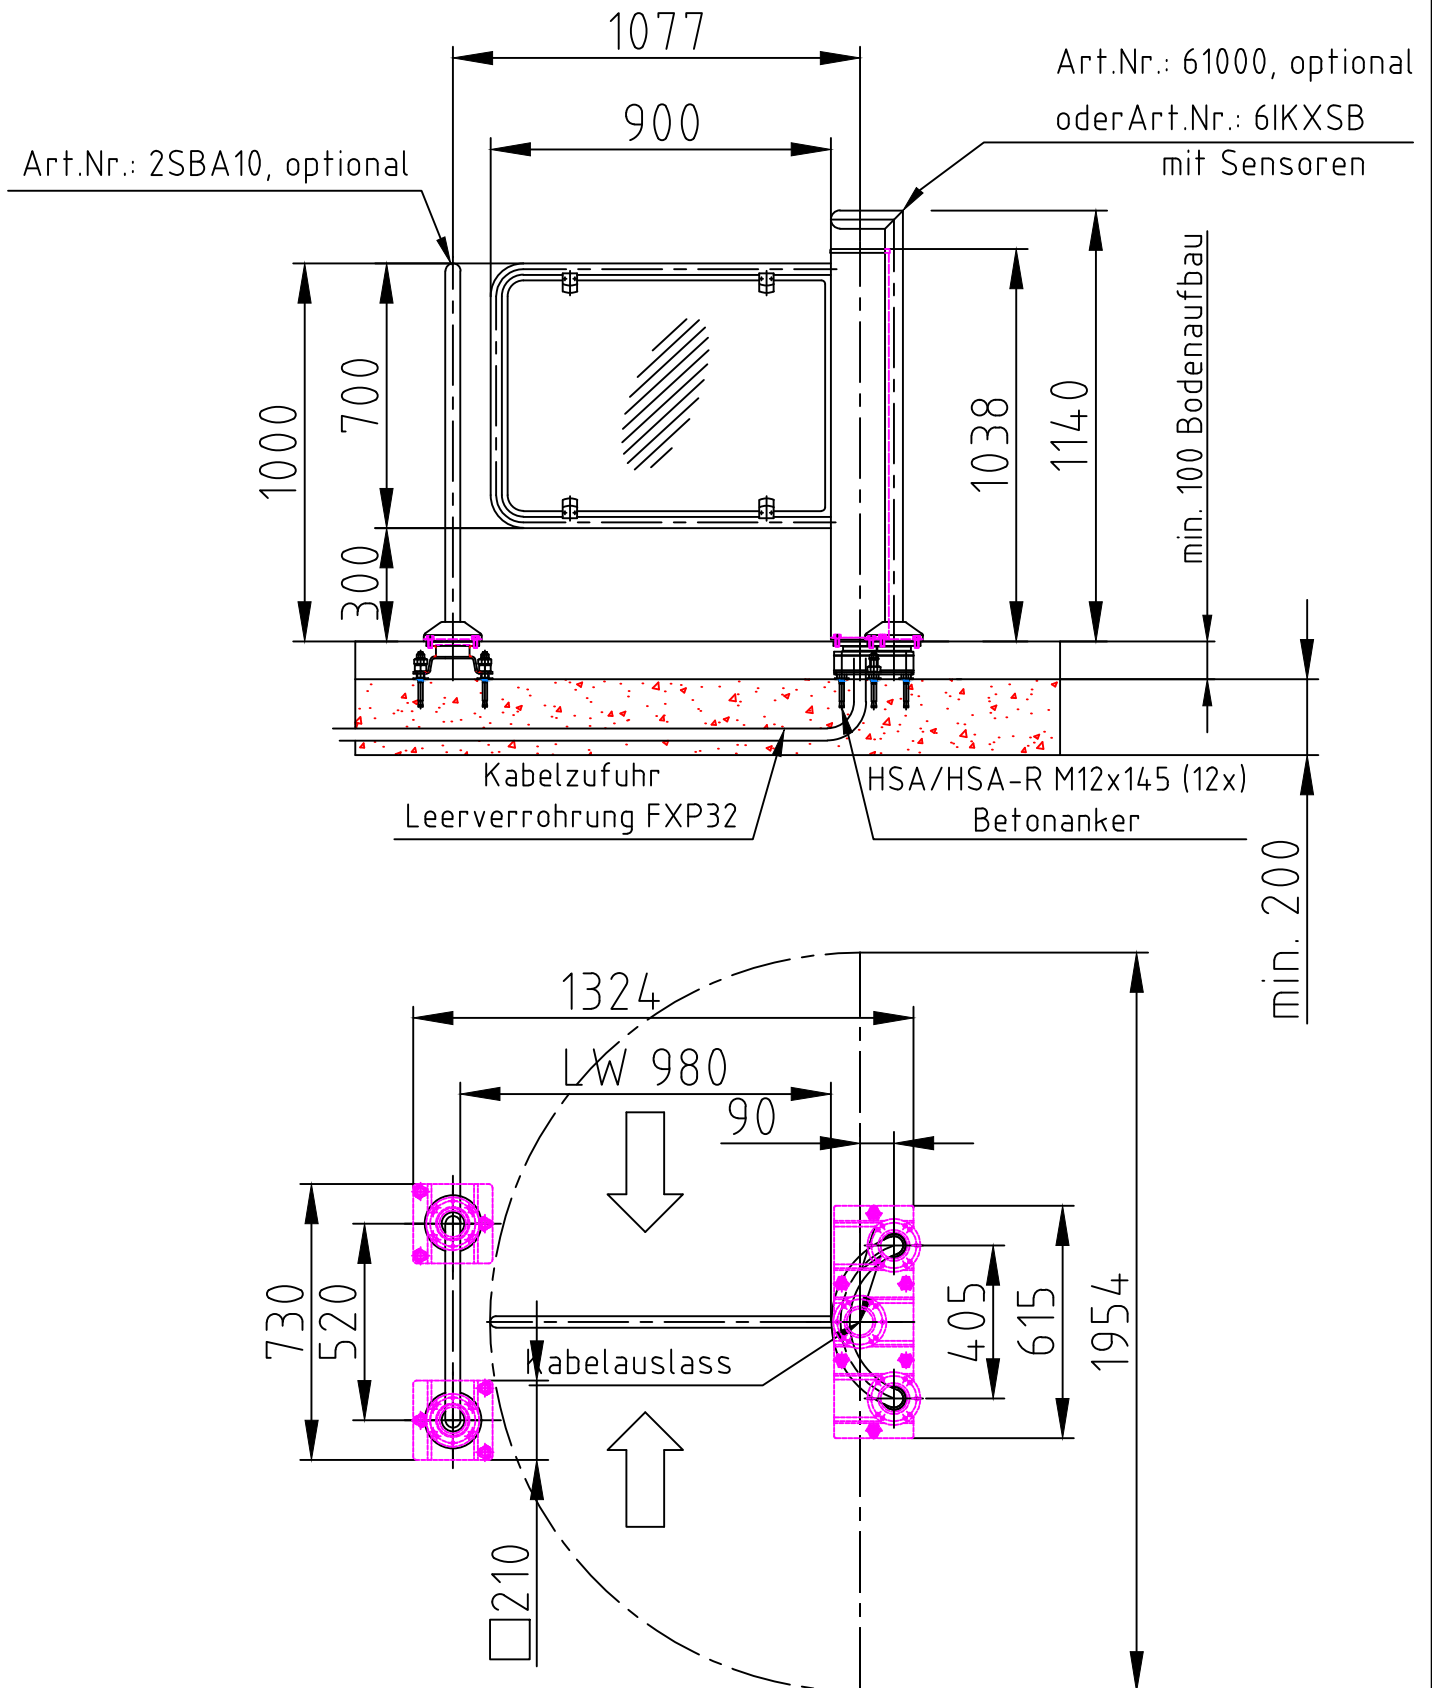

Maßblatt Modell Ikarus Baden
1:20 Montage FFOK

Maßblatt Modell Ikarus Baden
1:20 Montage auf Konsolen

Maßblatt Modell Ikarus Baden
1:20 Klemmmontage

Maßblatt Modell Ikarus Baden 1100
 1:20 Montage FFOK

Maßblatt Modell Ikarus Baden 1300
1:20 Montage FFOK

Maßblatt Modell Ikarus Baden 1000
 Tandem
 1:20 Montage FFOK