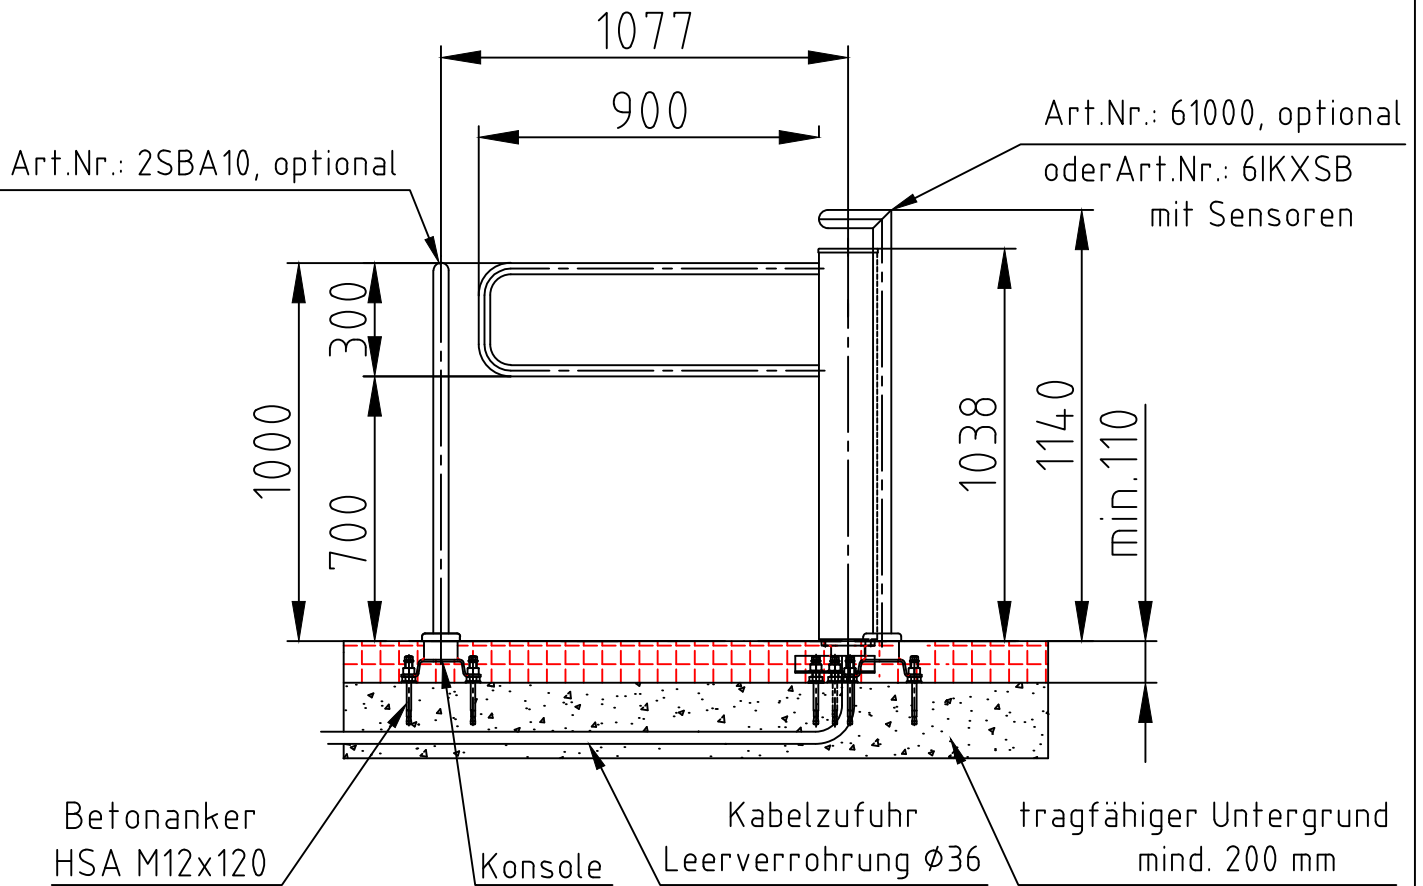

Maßblatt Modell Ikarus Holm
 1:20 Montage FFOK

Maßblatt Modell Ikarus Holm
 1:20 Montage auf Konsolen

Maßblatt Modell Ikarus Holm
1:20 Klemmmontage

Maßblatt Modell Ikarus Holm 1100
 1:20 Montage FFOK

Maßblatt Modell Ikarus Holm 1300
1:20 Montage FFOK

Maßblatt Modell Ikarus Holm 1000
 Tandem
 1:20 Montage FFOK