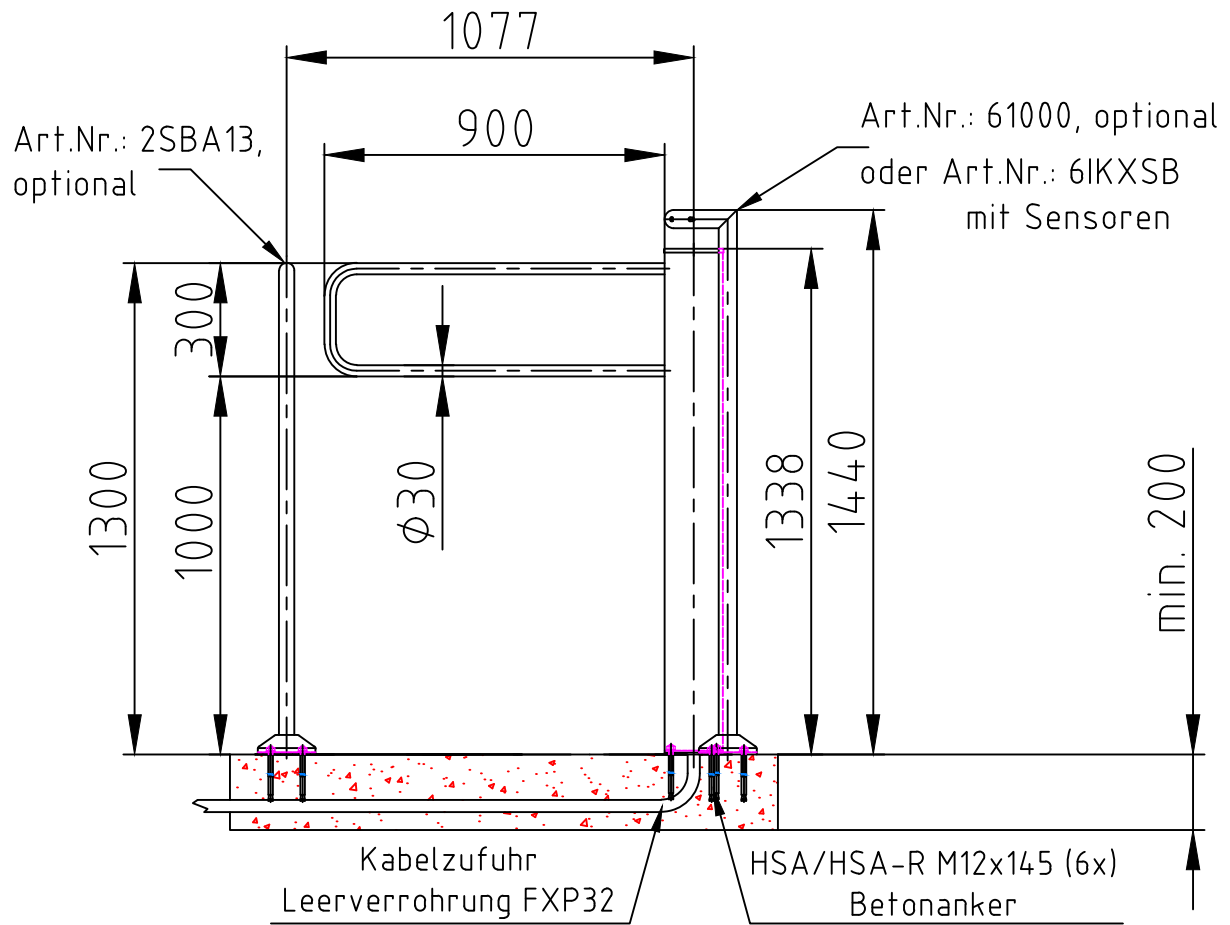

Maßblatt Modell Ikarus Holm
 1:20 Montage FFOK

Maßblatt Modell Ikarus Holm
 1:20 Montage auf Konsolen

Maßblatt Modell Ikarus Holm
1:20 Klemmmontage

Maßblatt Modell Ikarus Holm 1100
 1:20 Montage FFOK

Maßblatt Modell Ikarus Holm 1300
1:20 Montage FFOK

Maßblatt Modell Ikarus Holm 1000
 Tandem
 1:20 Montage FFOK