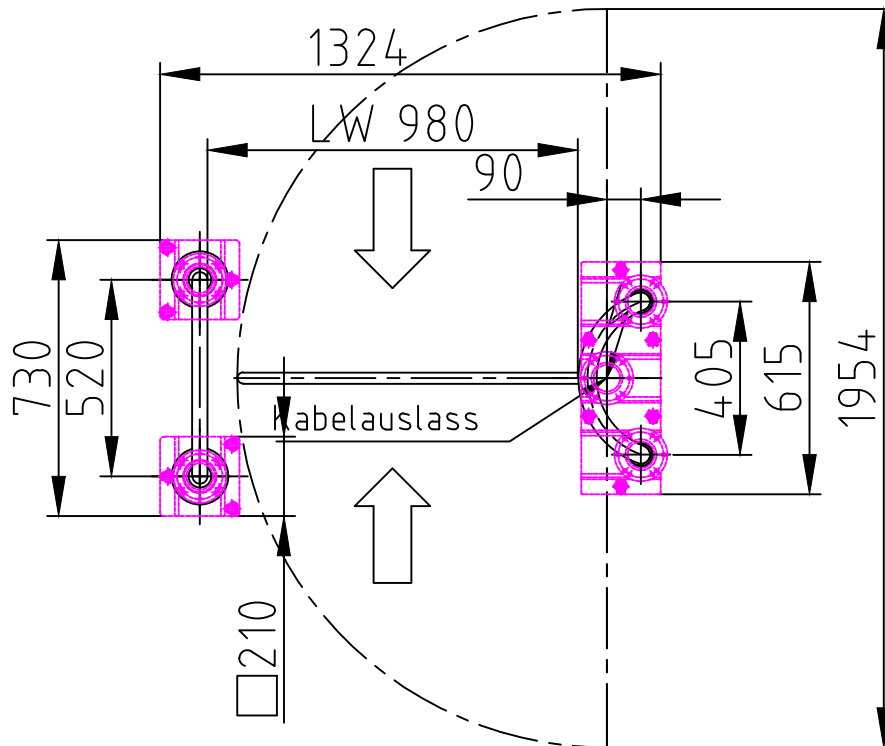

Maßblatt Modell Ikarus Holm
 1:20 Montage FFOK

Maßblatt Modell Ikarus Holm
 1:20 Montage auf Konsolen

Maßblatt Modell Ikarus Holm
1:20 Klemmmontage

Maßblatt Modell Ikarus Holm 1100
 1:20 Montage FFOK

Maßblatt Modell Ikarus Holm 1300
1:20 Montage FFOK

Maßblatt Modell Ikarus Holm 1000
 Tandem
 1:20 Montage FFOK