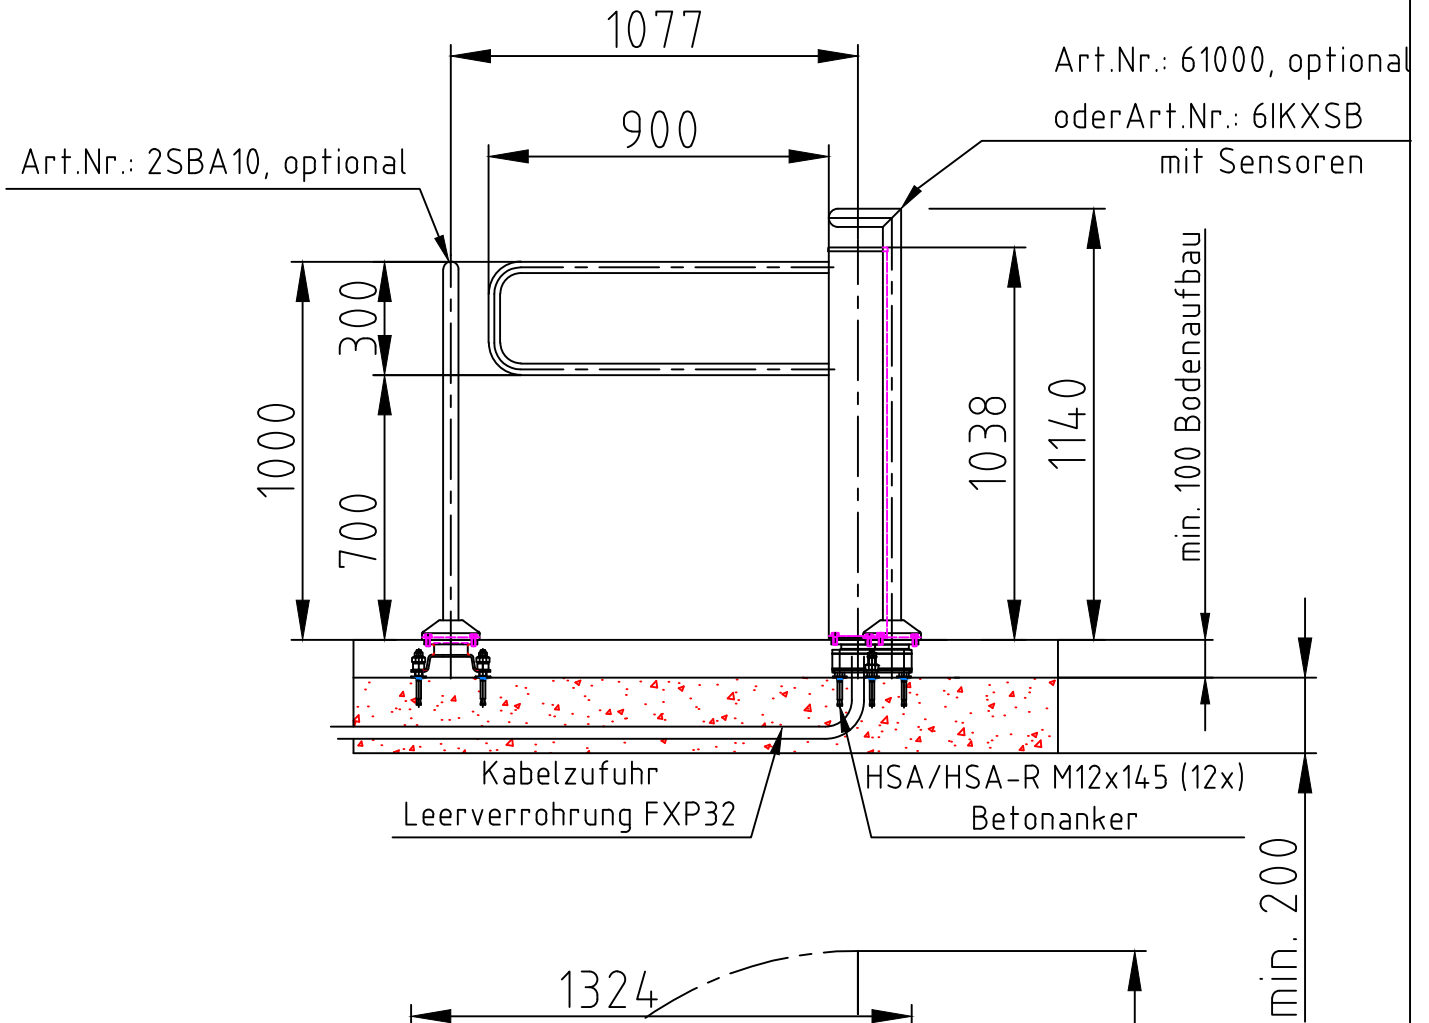

Maßblatt Modell Ikarus Holm
 1:20 Montage FFOK

Maßblatt Modell Ikarus Holm
 1:20 Montage auf Konsolen

Maßblatt Modell Ikarus Holm
1:20 Klemmmontage

Maßblatt Modell Ikarus Holm 1100
 1:20 Montage FFOK

Maßblatt Modell Ikarus Holm 1300
1:20 Montage FFOK

Maßblatt Modell Ikarus Holm 1000
 Tandem
 1:20 Montage FFOK