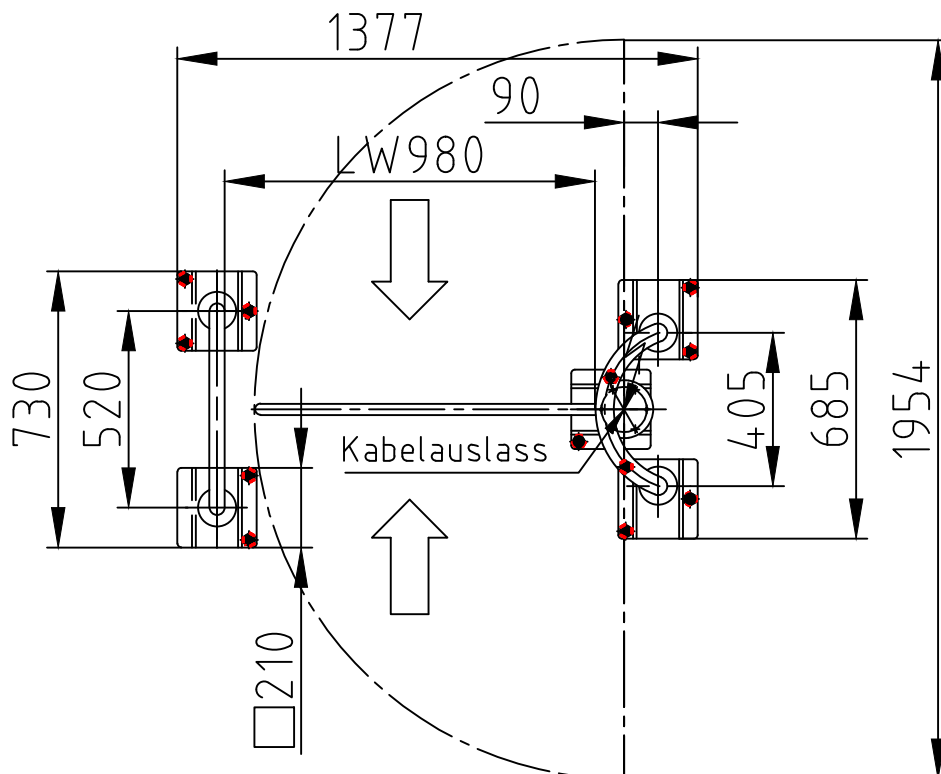

Maßblatt Modell Ikarus Holm
 1:20 Montage FFOK

Maßblatt Modell Ikarus Holm
 1:20 Montage auf Konsolen

Maßblatt Modell Ikarus Holm
1:20 Klemmmontage

Maßblatt Modell Ikarus Holm 1100
 1:20 Montage FFOK

Maßblatt Modell Ikarus Holm 1300
1:20 Montage FFOK

Maßblatt Modell Ikarus Holm 1000
 Tandem
 1:20 Montage FFOK