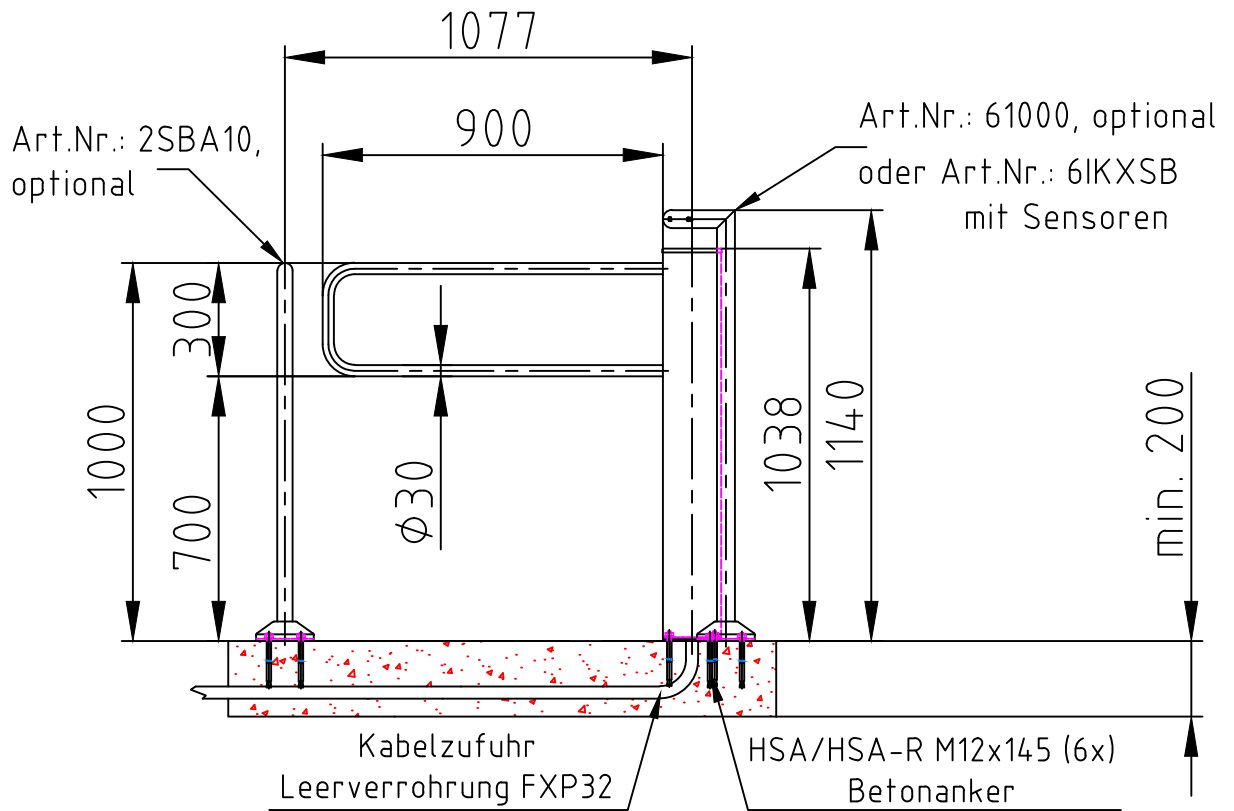

Maßblatt Modell Ikarus Holm
 1:20 Montage FFOK

Maßblatt Modell Ikarus Holm
 1:20 Montage auf Konsolen

Maßblatt Modell Ikarus Holm
1:20 Klemmmontage

Maßblatt Modell Ikarus Holm 1100
 1:20 Montage FFOK

Maßblatt Modell Ikarus Holm 1300
1:20 Montage FFOK

Maßblatt Modell Ikarus Holm 1000
 Tandem
 1:20 Montage FFOK