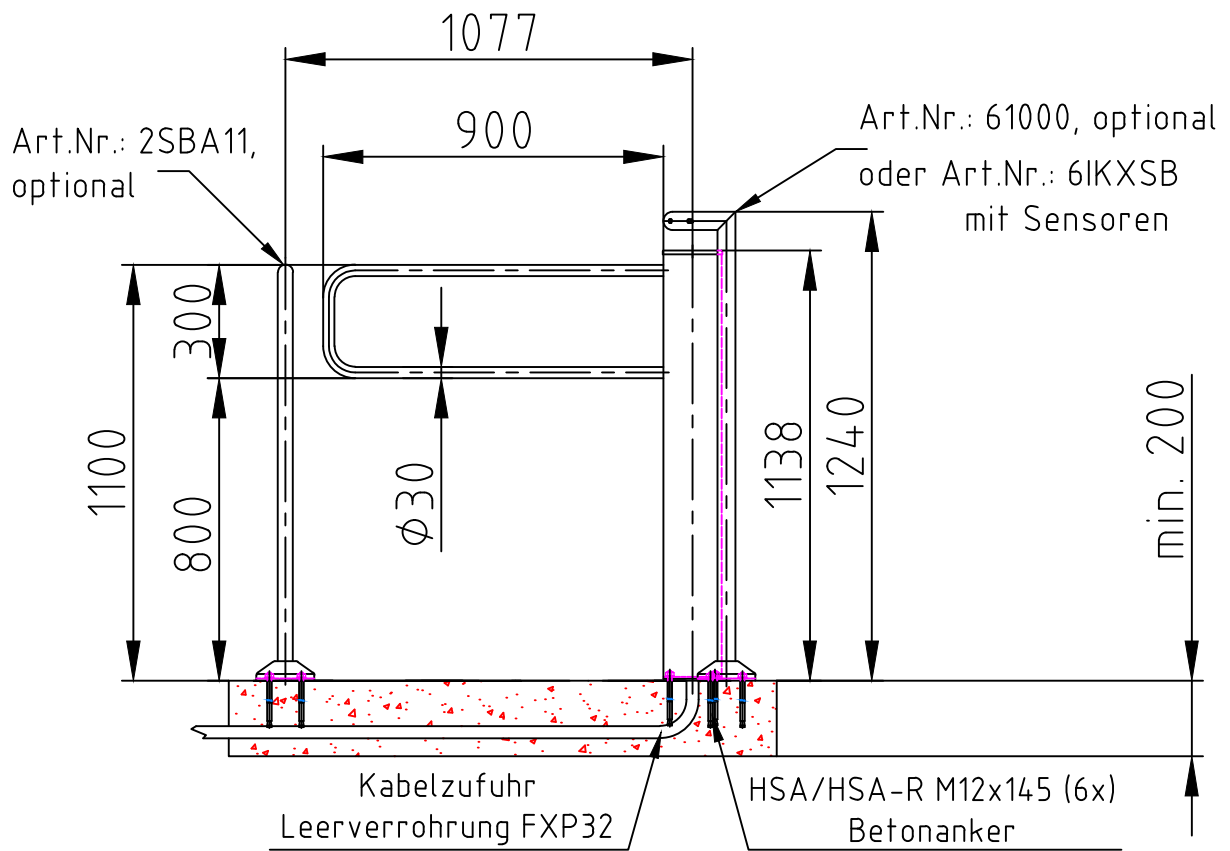

Maßblatt Modell Ikarus Holm
 1:20 Montage FFOK

Maßblatt Modell Ikarus Holm
 1:20 Montage auf Konsolen

Maßblatt Modell Ikarus Holm
1:20 Klemmmontage

Maßblatt Modell Ikarus Holm 1100
 1:20 Montage FFOK

Maßblatt Modell Ikarus Holm 1300
1:20 Montage FFOK

Maßblatt Modell Ikarus Holm 1000
 Tandem
 1:20 Montage FFOK