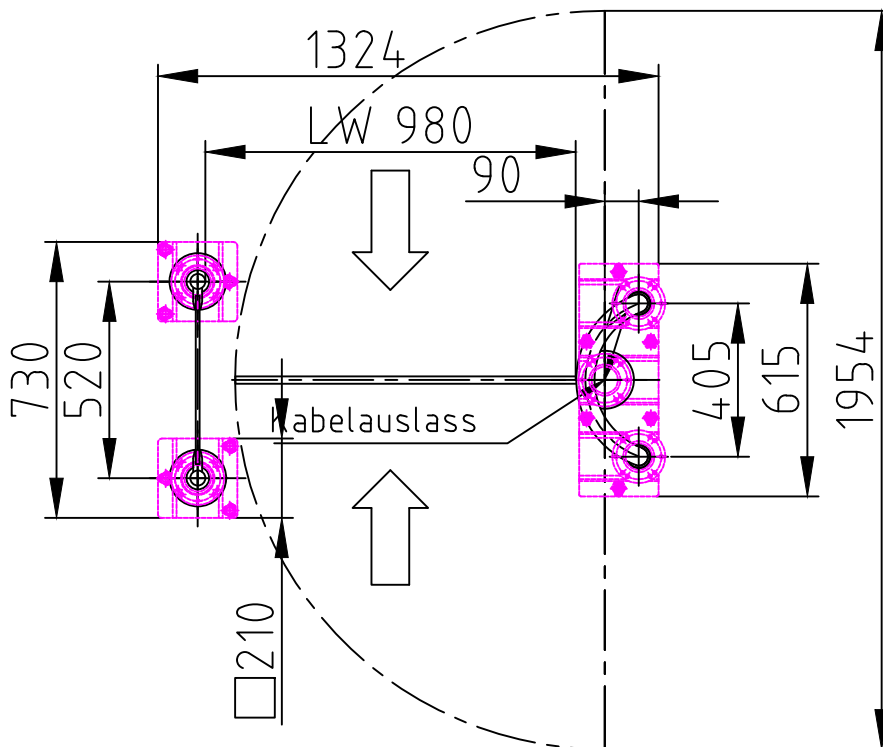

Maßblatt Modell Ikarus Transpa 1000  
 1:20 Montage FFOK

Maßblatt Modell Ikarus Transpa 1200  
1:20 Montage FFOK

Maßblatt Modell Ikarus Transpa 1250  
 1:20 Montage FFOK

Maßblatt Modell Ikarus Transpa 1250  
 1:20 Montage auf Konsolen

Maßblatt Modell Ikarus Transpa 1000  
1:20 Montage auf Konsolen

Maßblatt Modell Ikarus Transpa 1000  
1:20 Klemmmontage

Maßblatt Modell Ikarus Transpa 1100  
 1:20 Montage FFOK

Maßblatt Modell Ikarus Transpa 1300  
1:20 Montage FFOK

Maßblatt Modell Ikarus Transpa 1000  
 Tandem  
 1:20 Montage FFOK