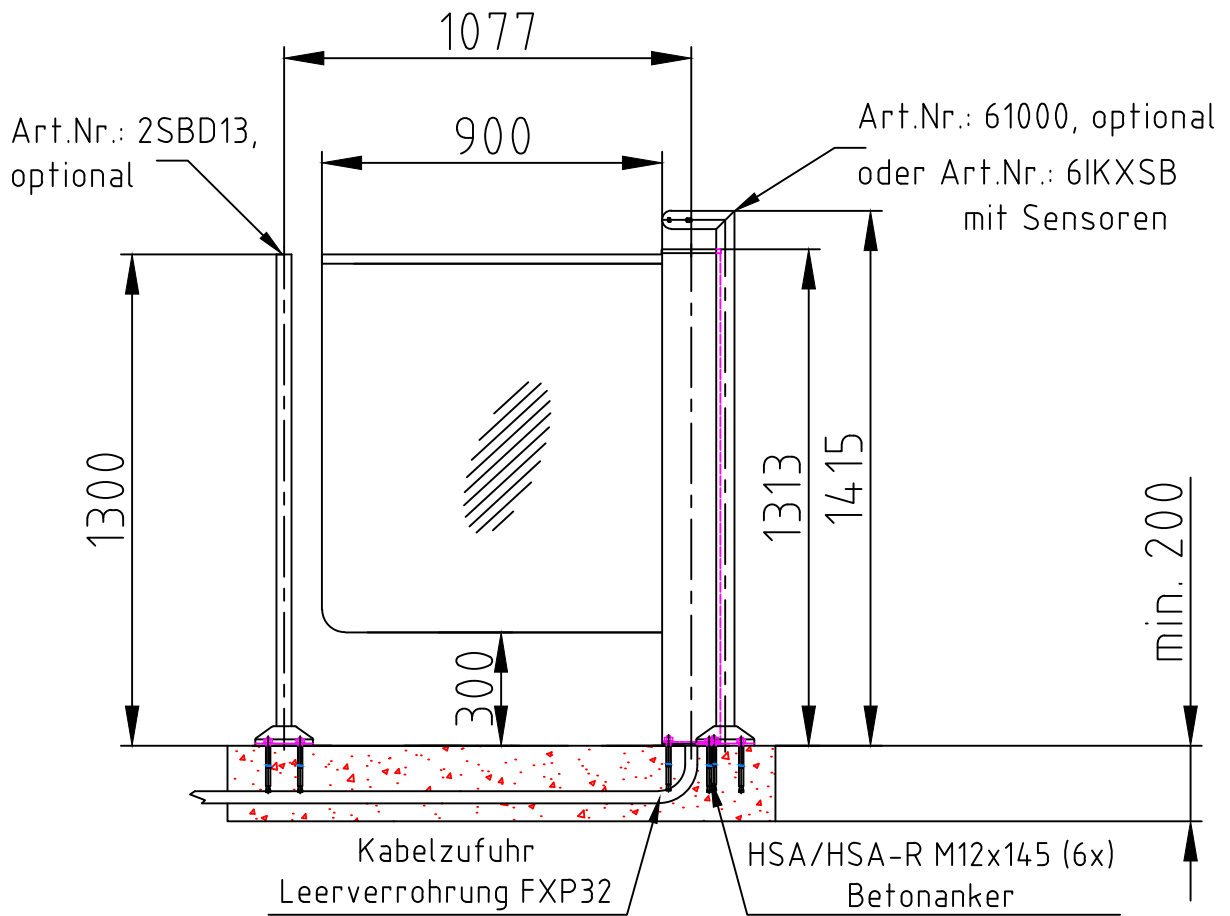

Maßblatt Modell Ikarus Transpa 1000  
 1:20 Montage FFOK

Maßblatt Modell Ikarus Transpa 1200  
1:20 Montage FFOK

Maßblatt Modell Ikarus Transpa 1250  
 1:20 Montage FFOK

Maßblatt Modell Ikarus Transpa 1250  
 1:20 Montage auf Konsolen

Maßblatt Modell Ikarus Transpa 1000  
1:20 Montage auf Konsolen

Maßblatt Modell Ikarus Transpa 1000  
1:20 Klemmmontage

Maßblatt Modell Ikarus Transpa 1100  
 1:20 Montage FFOK

Maßblatt Modell Ikarus Transpa 1300  
1:20 Montage FFOK

Maßblatt Modell Ikarus Transpa 1000  
 Tandem  
 1:20 Montage FFOK