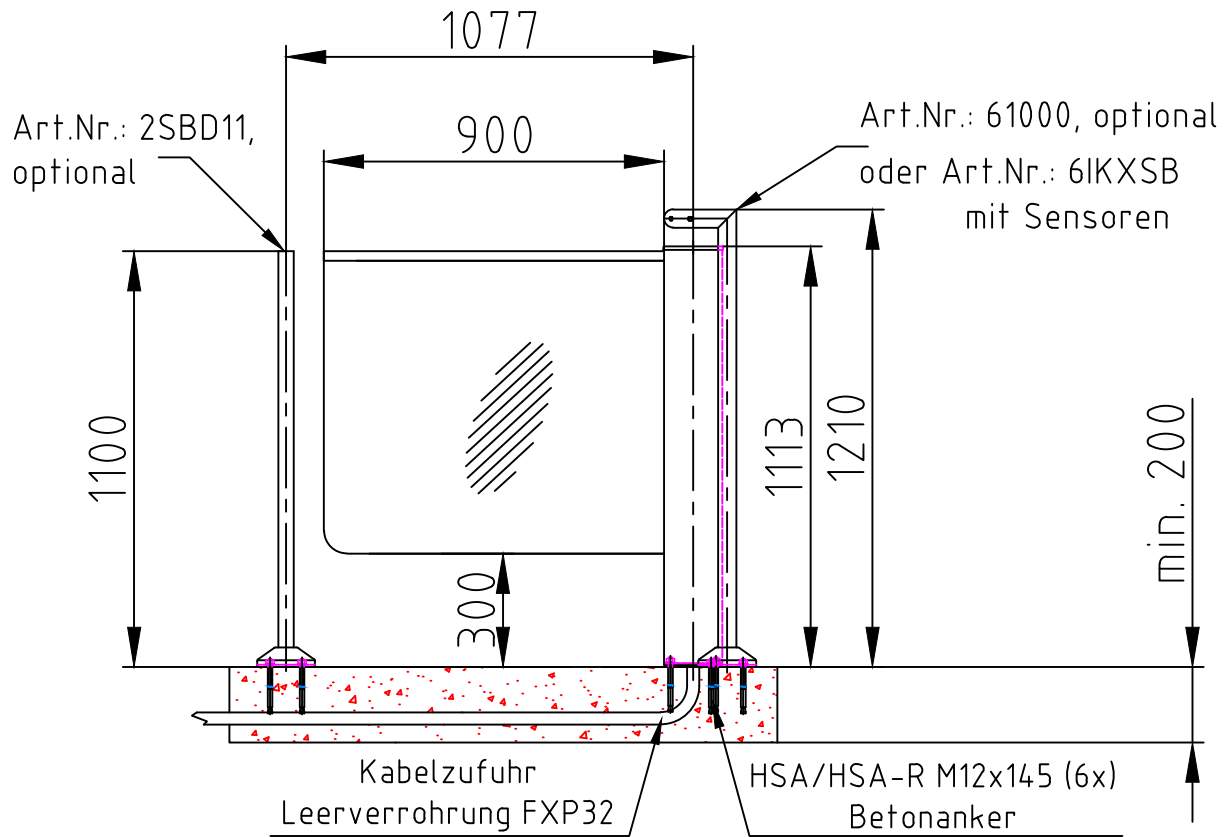

Maßblatt Modell Ikarus Transpa 1000  
 1:20 Montage FFOK

Maßblatt Modell Ikarus Transpa 1200  
1:20 Montage FFOK

Maßblatt Modell Ikarus Transpa 1250  
 1:20 Montage FFOK

Maßblatt Modell Ikarus Transpa 1250  
 1:20 Montage auf Konsolen

Maßblatt Modell Ikarus Transpa 1000  
1:20 Montage auf Konsolen

Maßblatt Modell Ikarus Transpa 1000  
1:20 Klemmmontage

Maßblatt Modell Ikarus Transpa 1100  
 1:20 Montage FFOK

Maßblatt Modell Ikarus Transpa 1300  
1:20 Montage FFOK

Maßblatt Modell Ikarus Transpa 1000  
 Tandem  
 1:20 Montage FFOK