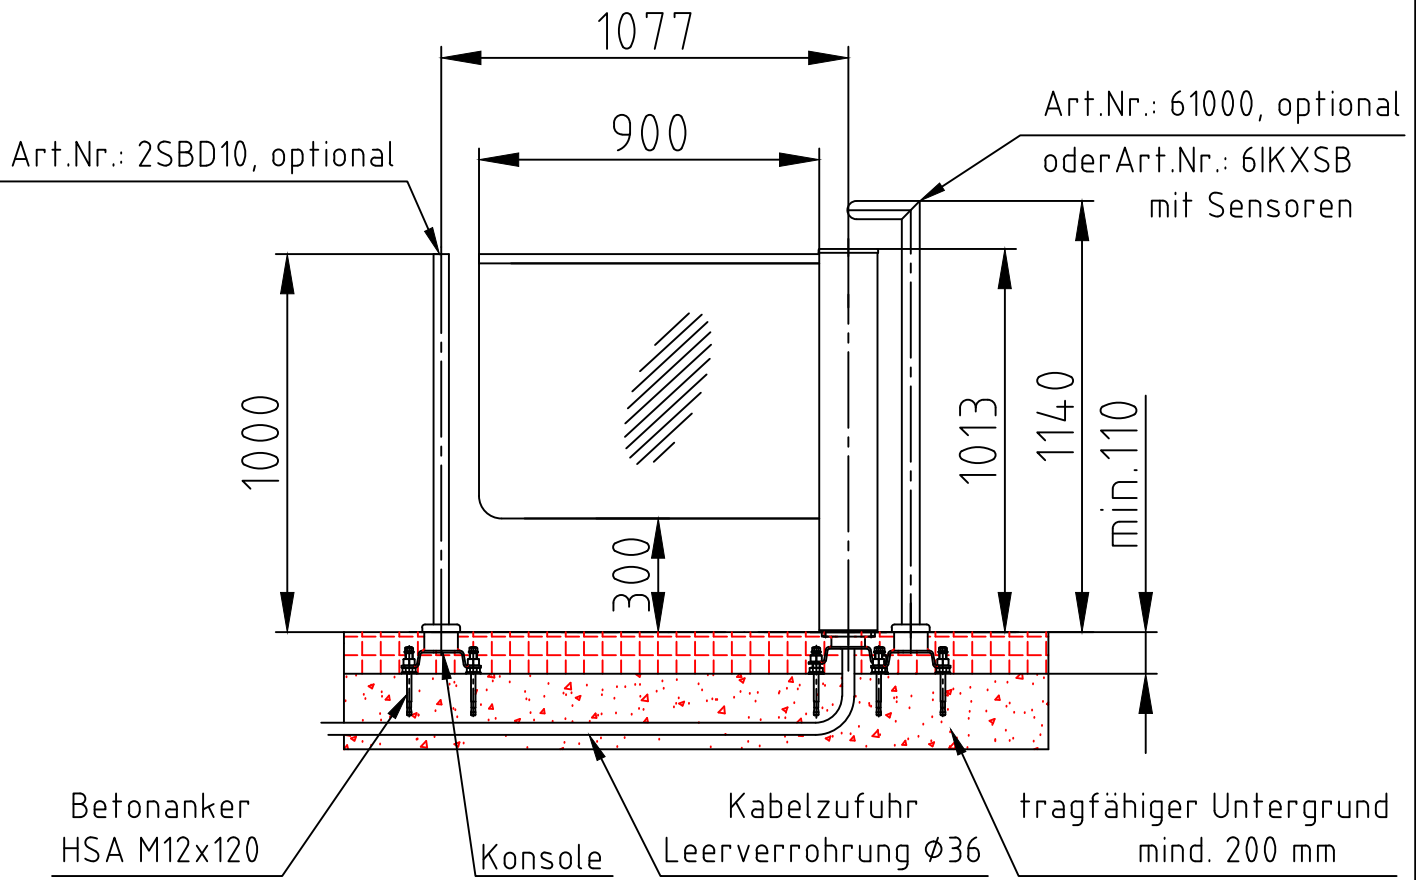

Maßblatt Modell Ikarus Transpa 1000  
 1:20 Montage FFOK

Maßblatt Modell Ikarus Transpa 1200  
1:20 Montage FFOK

Maßblatt Modell Ikarus Transpa 1250  
 1:20 Montage FFOK

Maßblatt Modell Ikarus Transpa 1250  
 1:20 Montage auf Konsolen

Maßblatt Modell Ikarus Transpa 1000  
1:20 Montage auf Konsolen

Maßblatt Modell Ikarus Transpa 1000  
1:20 Klemmmontage

Maßblatt Modell Ikarus Transpa 1100  
 1:20 Montage FFOK

Maßblatt Modell Ikarus Transpa 1300  
1:20 Montage FFOK

Maßblatt Modell Ikarus Transpa 1000  
 Tandem  
 1:20 Montage FFOK