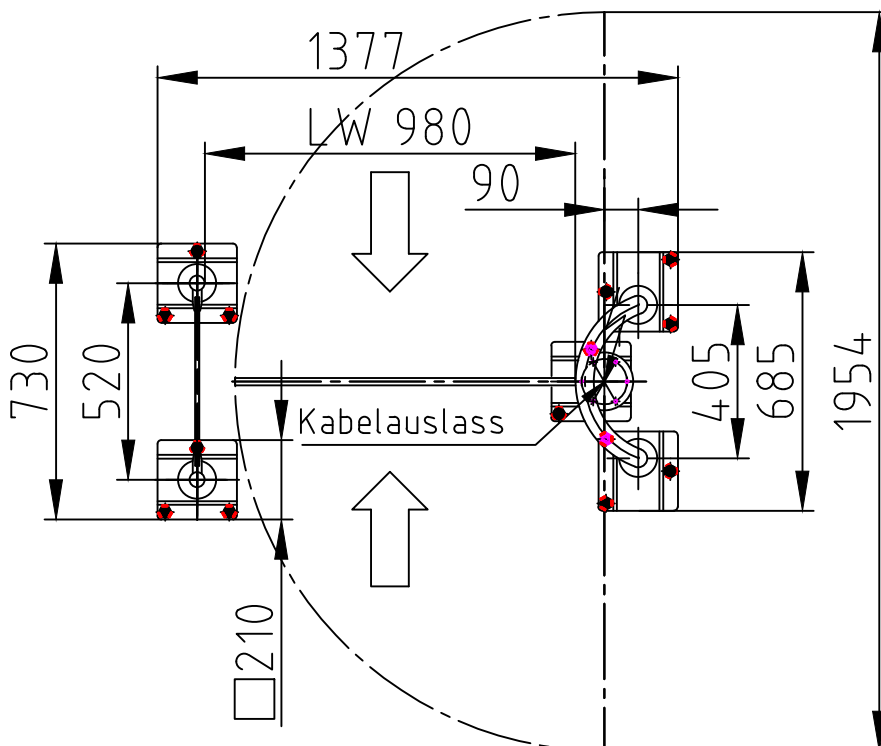

Maßblatt Modell Ikarus Transpa 1000  
 1:20 Montage FFOK

Maßblatt Modell Ikarus Transpa 1200  
1:20 Montage FFOK

Maßblatt Modell Ikarus Transpa 1250  
 1:20 Montage FFOK

Maßblatt Modell Ikarus Transpa 1250  
 1:20 Montage auf Konsolen

Maßblatt Modell Ikarus Transpa 1000  
1:20 Montage auf Konsolen

Maßblatt Modell Ikarus Transpa 1000  
1:20 Klemmmontage

Maßblatt Modell Ikarus Transpa 1100  
 1:20 Montage FFOK

Maßblatt Modell Ikarus Transpa 1300  
1:20 Montage FFOK

Maßblatt Modell Ikarus Transpa 1000  
 Tandem  
 1:20 Montage FFOK