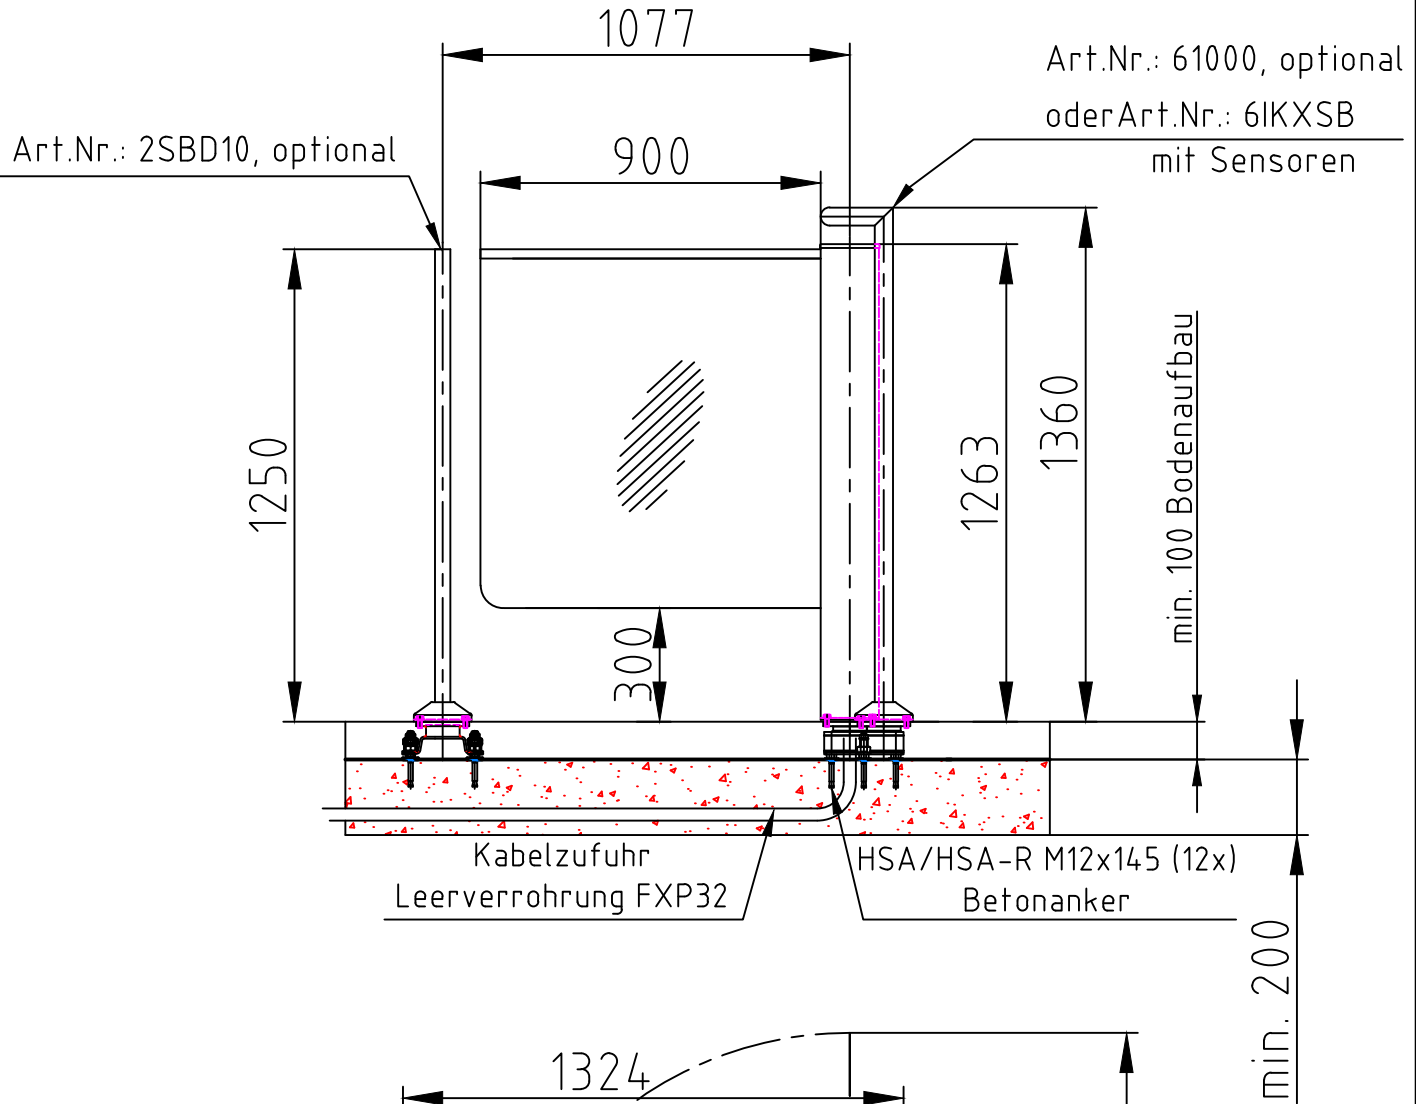

Maßblatt Modell Ikarus Transpa 1000  
 1:20 Montage FFOK

Maßblatt Modell Ikarus Transpa 1200  
1:20 Montage FFOK

Maßblatt Modell Ikarus Transpa 1250  
 1:20 Montage FFOK

Maßblatt Modell Ikarus Transpa 1250  
 1:20 Montage auf Konsolen

Maßblatt Modell Ikarus Transpa 1000  
1:20 Montage auf Konsolen

Maßblatt Modell Ikarus Transpa 1000  
1:20 Klemmmontage

Maßblatt Modell Ikarus Transpa 1100  
 1:20 Montage FFOK

Maßblatt Modell Ikarus Transpa 1300  
1:20 Montage FFOK

Maßblatt Modell Ikarus Transpa 1000  
 Tandem  
 1:20 Montage FFOK