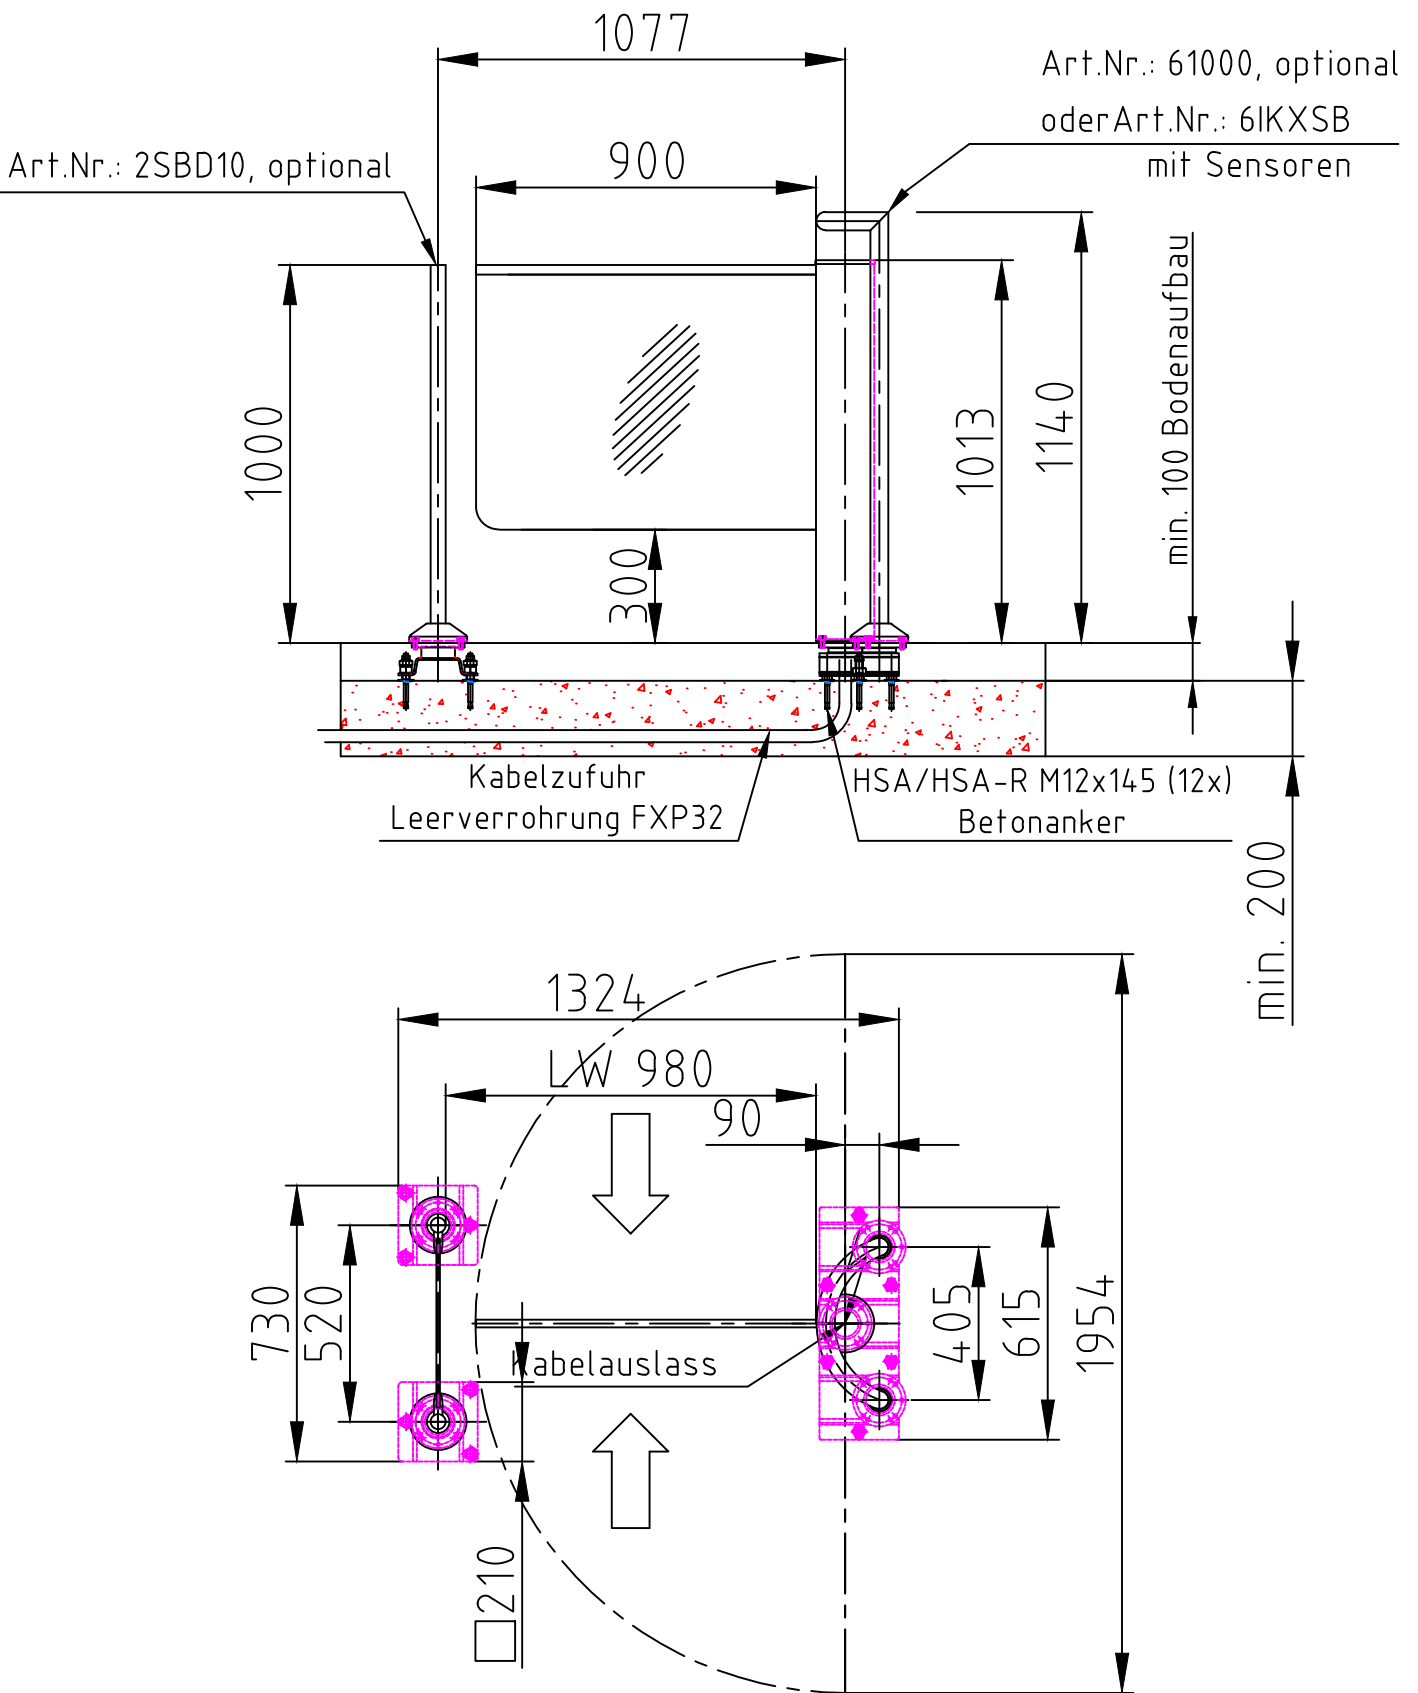

Maßblatt Modell Ikarus Transpa 1000  
 1:20 Montage FFOK

Maßblatt Modell Ikarus Transpa 1200  
1:20 Montage FFOK

Maßblatt Modell Ikarus Transpa 1250  
 1:20 Montage FFOK

Maßblatt Modell Ikarus Transpa 1250  
 1:20 Montage auf Konsolen

Maßblatt Modell Ikarus Transpa 1000  
1:20 Montage auf Konsolen

Maßblatt Modell Ikarus Transpa 1000  
1:20 Klemmmontage

Maßblatt Modell Ikarus Transpa 1100  
 1:20 Montage FFOK

Maßblatt Modell Ikarus Transpa 1300  
1:20 Montage FFOK

Maßblatt Modell Ikarus Transpa 1000  
 Tandem  
 1:20 Montage FFOK