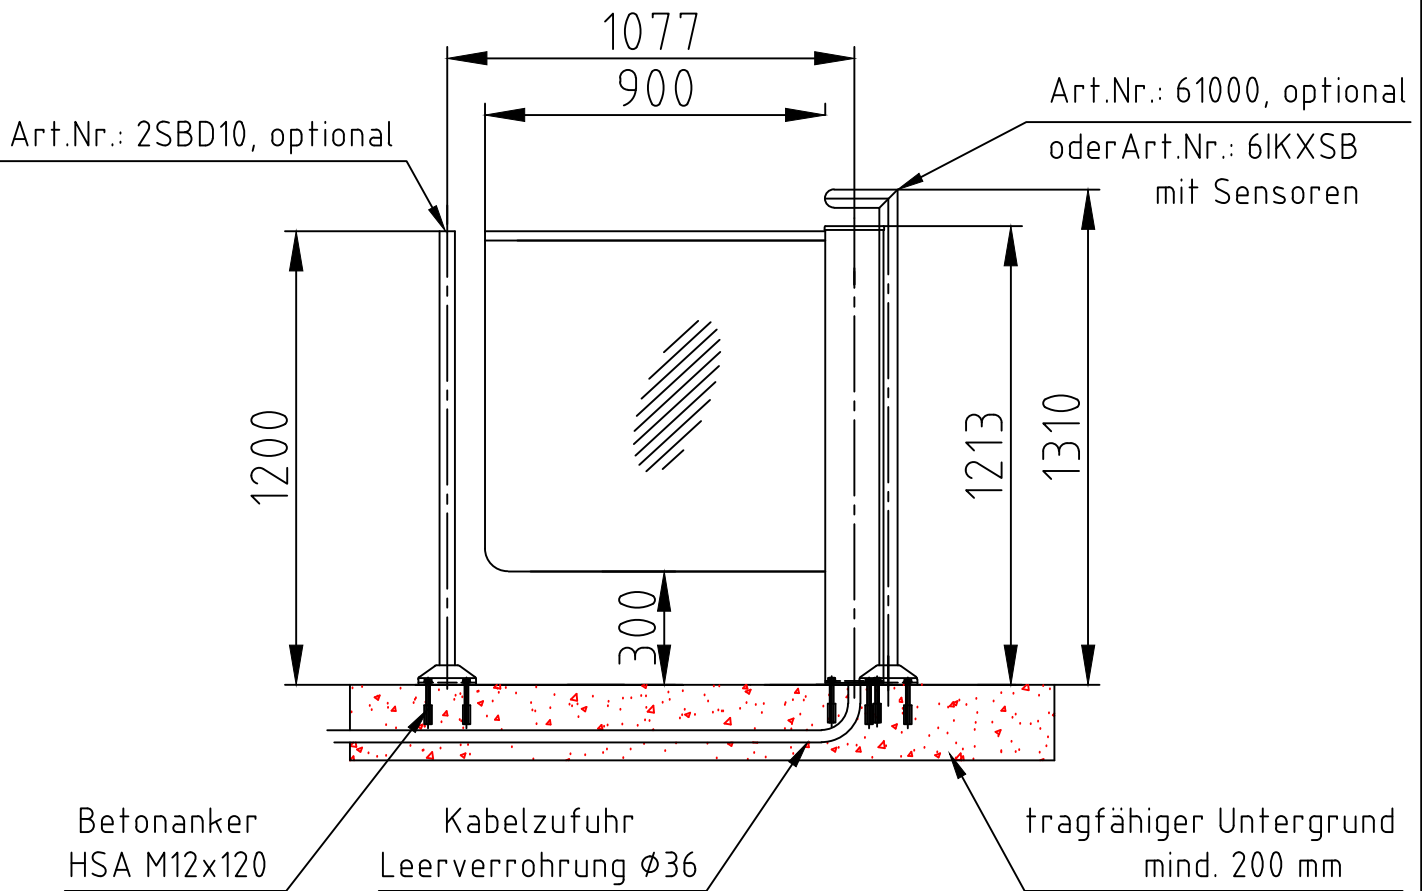

Maßblatt Modell Ikarus Transpa 1000  
 1:20 Montage FFOK

Maßblatt Modell Ikarus Transpa 1200  
1:20 Montage FFOK

Maßblatt Modell Ikarus Transpa 1250  
 1:20 Montage FFOK

Maßblatt Modell Ikarus Transpa 1250  
 1:20 Montage auf Konsolen

Maßblatt Modell Ikarus Transpa 1000  
1:20 Montage auf Konsolen

Maßblatt Modell Ikarus Transpa 1000  
1:20 Klemmmontage

Maßblatt Modell Ikarus Transpa 1100  
 1:20 Montage FFOK

Maßblatt Modell Ikarus Transpa 1300  
1:20 Montage FFOK

Maßblatt Modell Ikarus Transpa 1000  
 Tandem  
 1:20 Montage FFOK