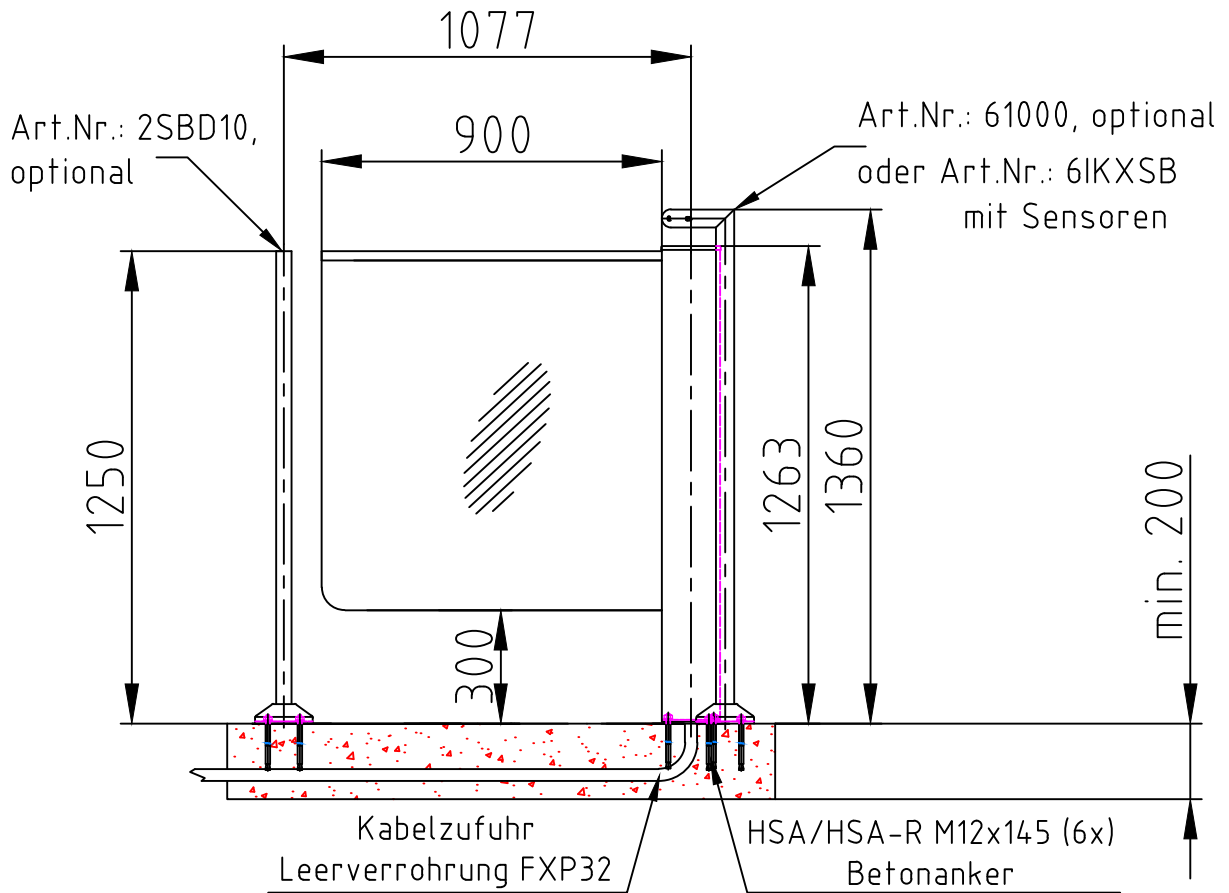

Maßblatt Modell Ikarus Transpa 1000  
 1:20 Montage FFOK

Maßblatt Modell Ikarus Transpa 1200  
1:20 Montage FFOK

Maßblatt Modell Ikarus Transpa 1250  
 1:20 Montage FFOK

Maßblatt Modell Ikarus Transpa 1250  
 1:20 Montage auf Konsolen

Maßblatt Modell Ikarus Transpa 1000  
1:20 Montage auf Konsolen

Maßblatt Modell Ikarus Transpa 1000  
1:20 Klemmmontage

Maßblatt Modell Ikarus Transpa 1100  
 1:20 Montage FFOK

Maßblatt Modell Ikarus Transpa 1300  
1:20 Montage FFOK

Maßblatt Modell Ikarus Transpa 1000  
 Tandem  
 1:20 Montage FFOK