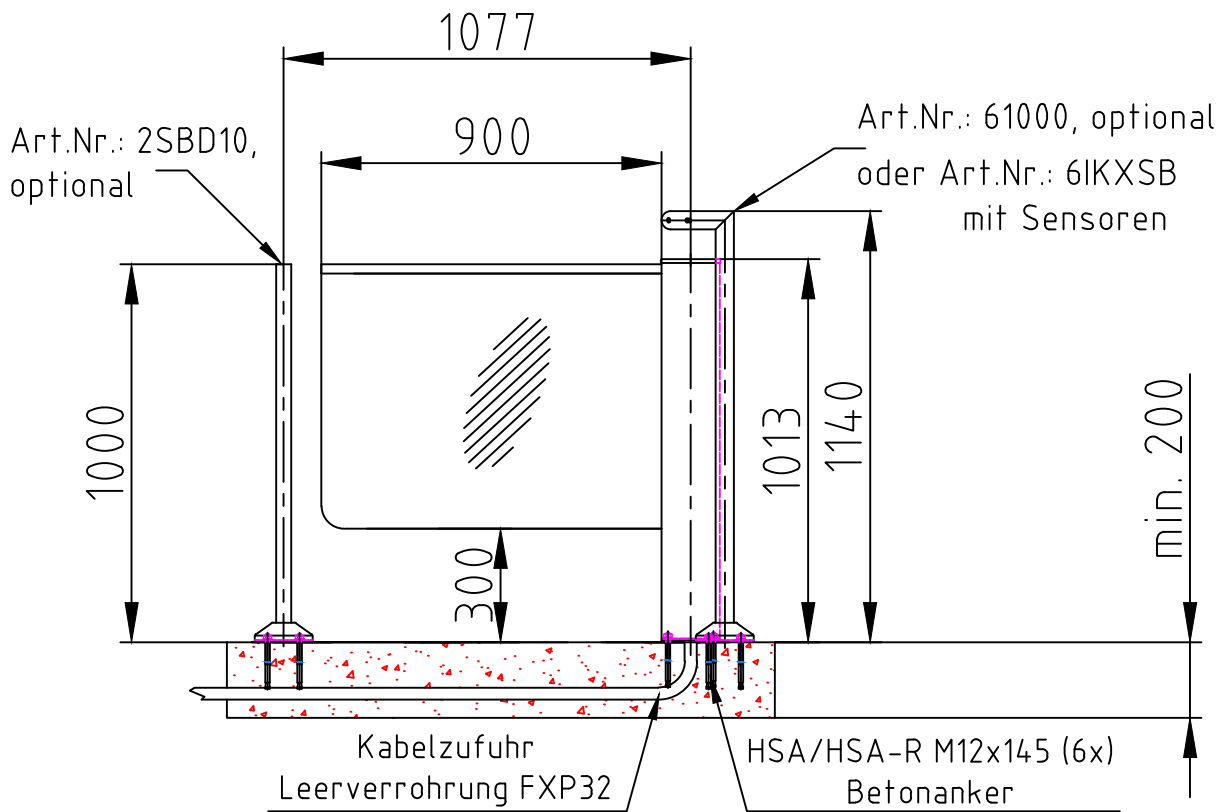

Maßblatt Modell Ikarus Transpa 1000  
 1:20 Montage FFOK

Maßblatt Modell Ikarus Transpa 1200  
1:20 Montage FFOK

Maßblatt Modell Ikarus Transpa 1250  
 1:20 Montage FFOK

Maßblatt Modell Ikarus Transpa 1250  
 1:20 Montage auf Konsolen

Maßblatt Modell Ikarus Transpa 1000  
1:20 Montage auf Konsolen

Maßblatt Modell Ikarus Transpa 1000  
1:20 Klemmmontage

Maßblatt Modell Ikarus Transpa 1100  
 1:20 Montage FFOK

Maßblatt Modell Ikarus Transpa 1300  
1:20 Montage FFOK

Maßblatt Modell Ikarus Transpa 1000  
 Tandem  
 1:20 Montage FFOK