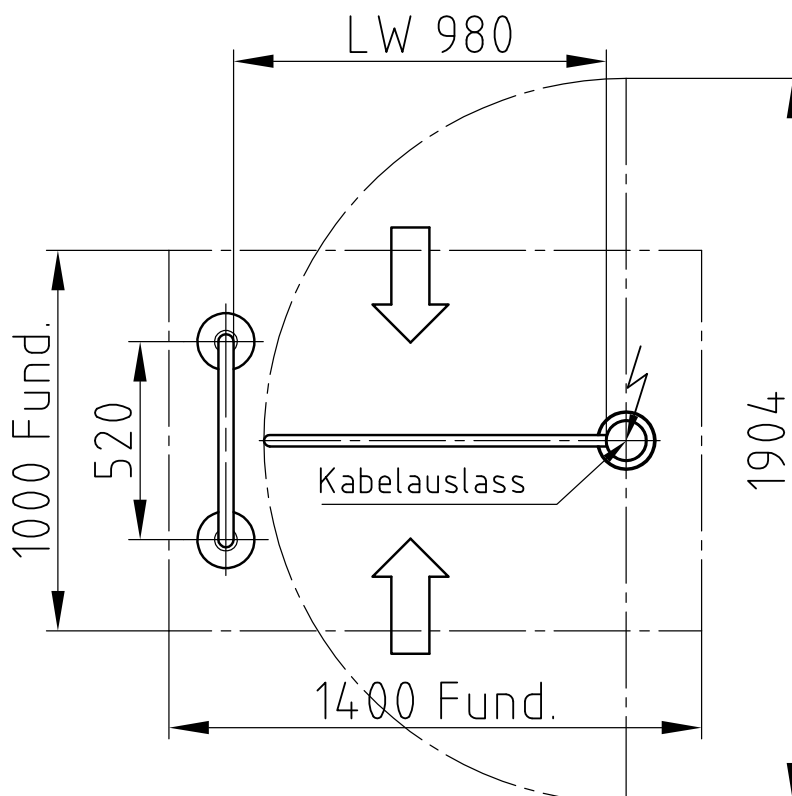

Maßblatt Modell Leonardo Baden  
1:20 Montage FFOK

Maßblatt Modell Leonardo Baden  
1:20 Montage auf Konsolen