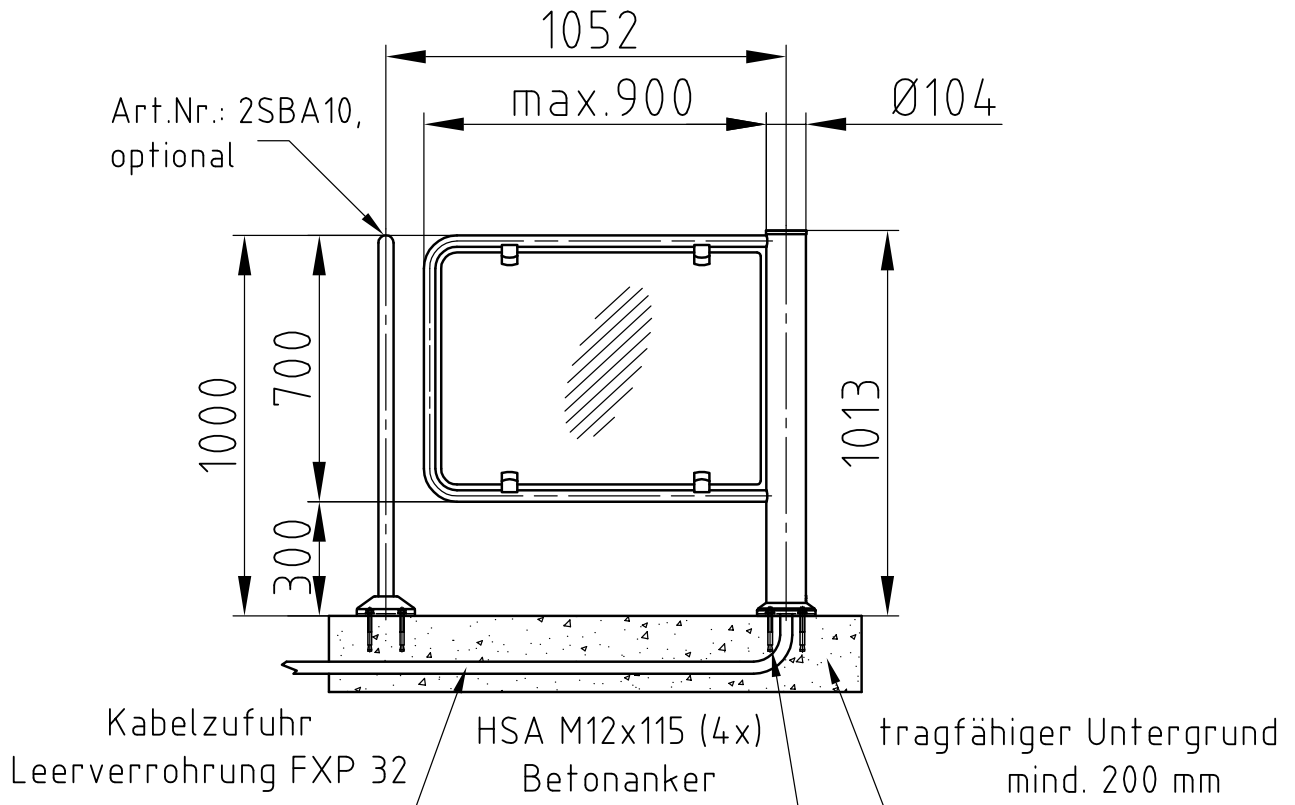

Maßblatt Modell Leonardo Baden  
1:20 Montage FFOK

Maßblatt Modell Leonardo Baden  
1:20 Montage auf Konsolen