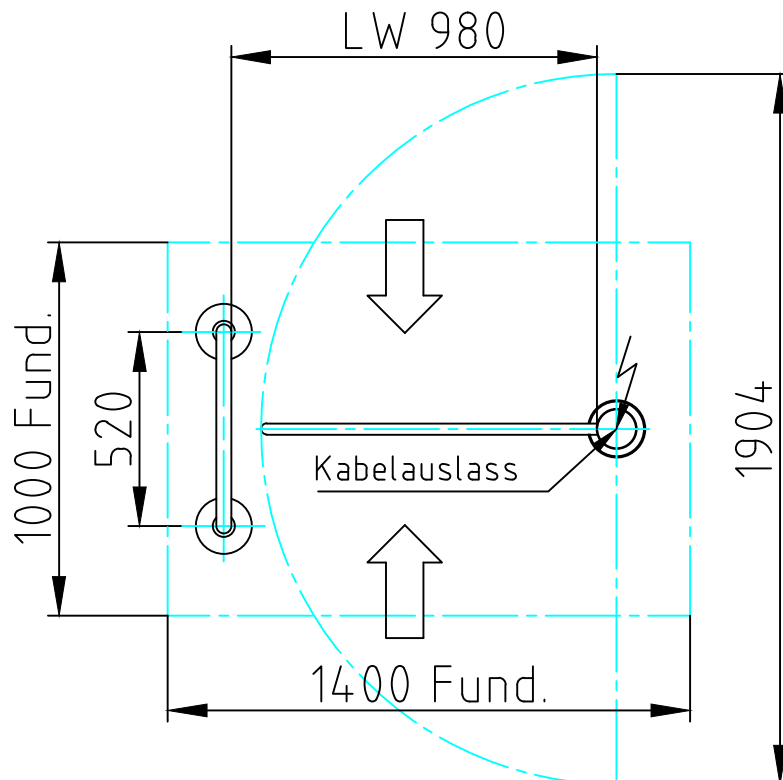

Maßblatt Modell Leonardo Holm
1:20 Montage FFOK

Maßblatt Modell Leonardo Holm
1:20 Montage auf Konsolen