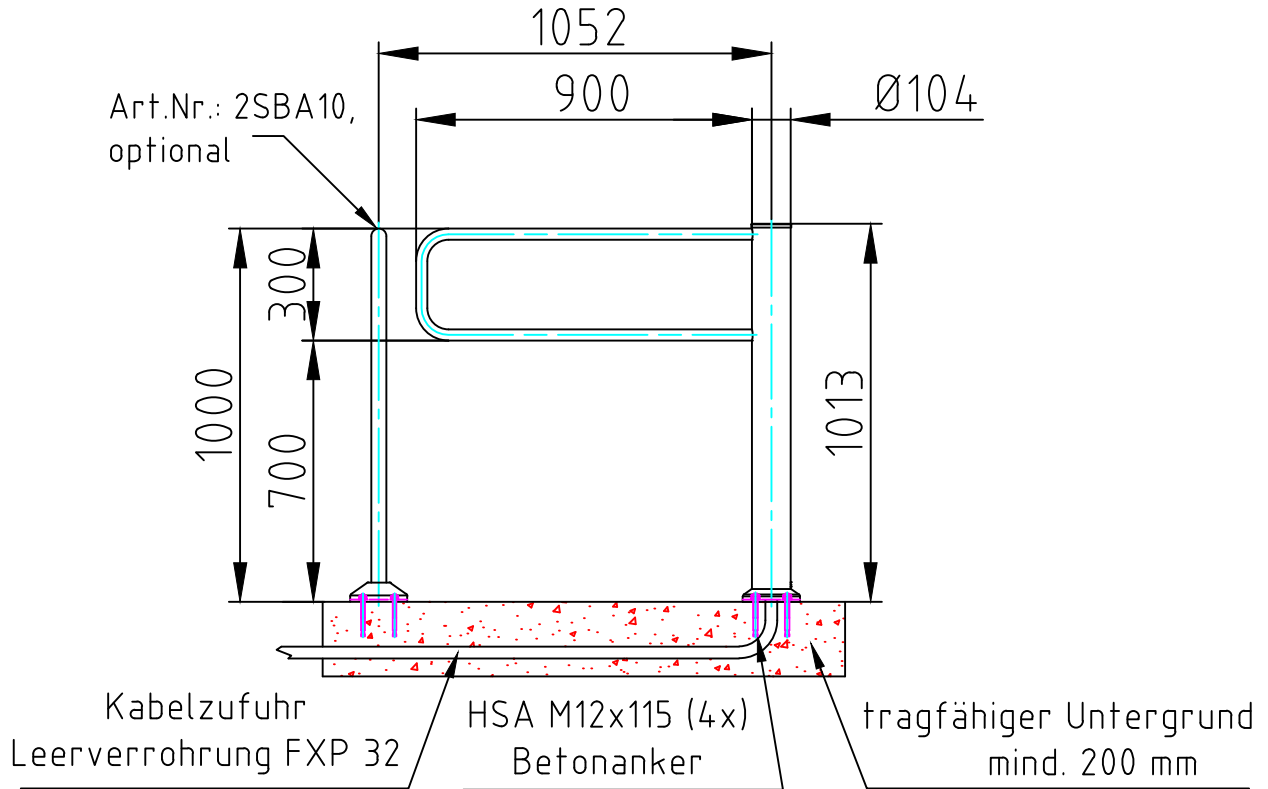

Maßblatt Modell Leonardo Holm
1:20 Montage FFOK

Maßblatt Modell Leonardo Holm
1:20 Montage auf Konsolen