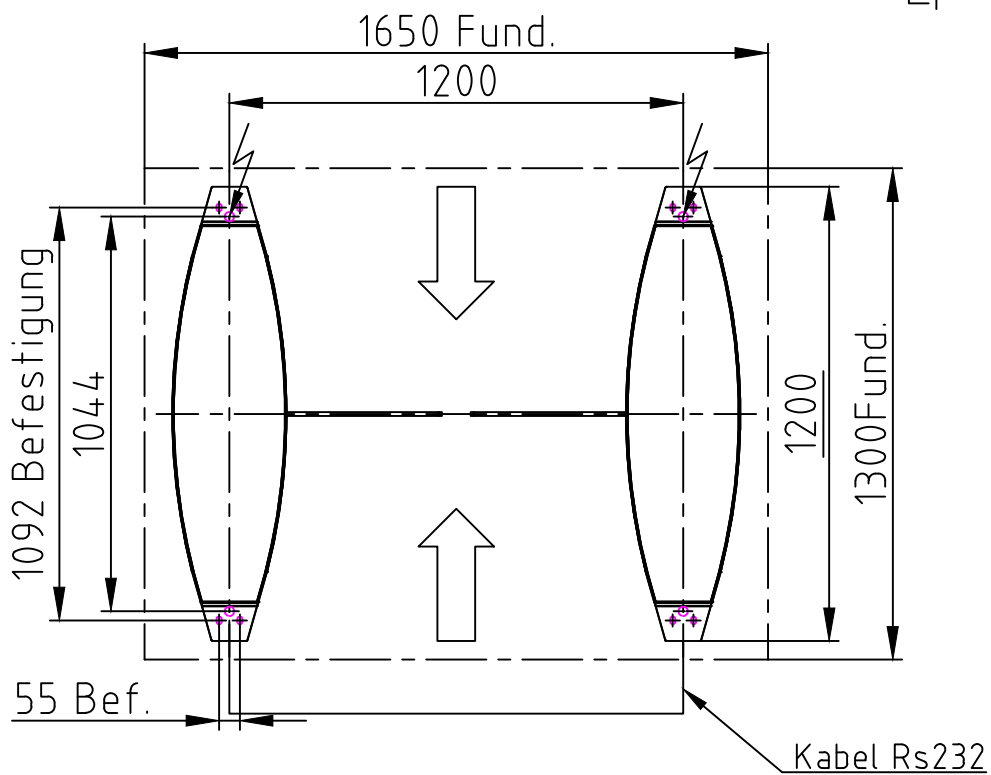

Maßblatt Selection DF 1-Spur LW 550
1:20 Montage FFOK

Maßblatt Selection DF 2-Spur LW 550
 1:20 Montage auf Fundamentkonsolen

Maßblatt Selection DF 2-Spur LW 550
 1:20 Montage FFOK

Maßblatt Selection DF 1-Spur LW 900
 1:20 Montage FFOK

Maßblatt Selection DF 2-Spur LW 900
 1:20 Montage FFOK

Maßblatt Selection DF 2-Spur LW 550-900
 1:20 Montage FFOK

Maßblatt Selection DF12 2-Spur LW 550
 1:20 Montage FFOK

Maßblatt Selection DF12 1-Spur LW 550
1:20 Montage FFOK

Maßblatt Selection DF12 1-Spur LW 900
1:20 Montage FFOK

Maßblatt Selection DF12 2-Spur LW 900
 1:20 Montage FFOK