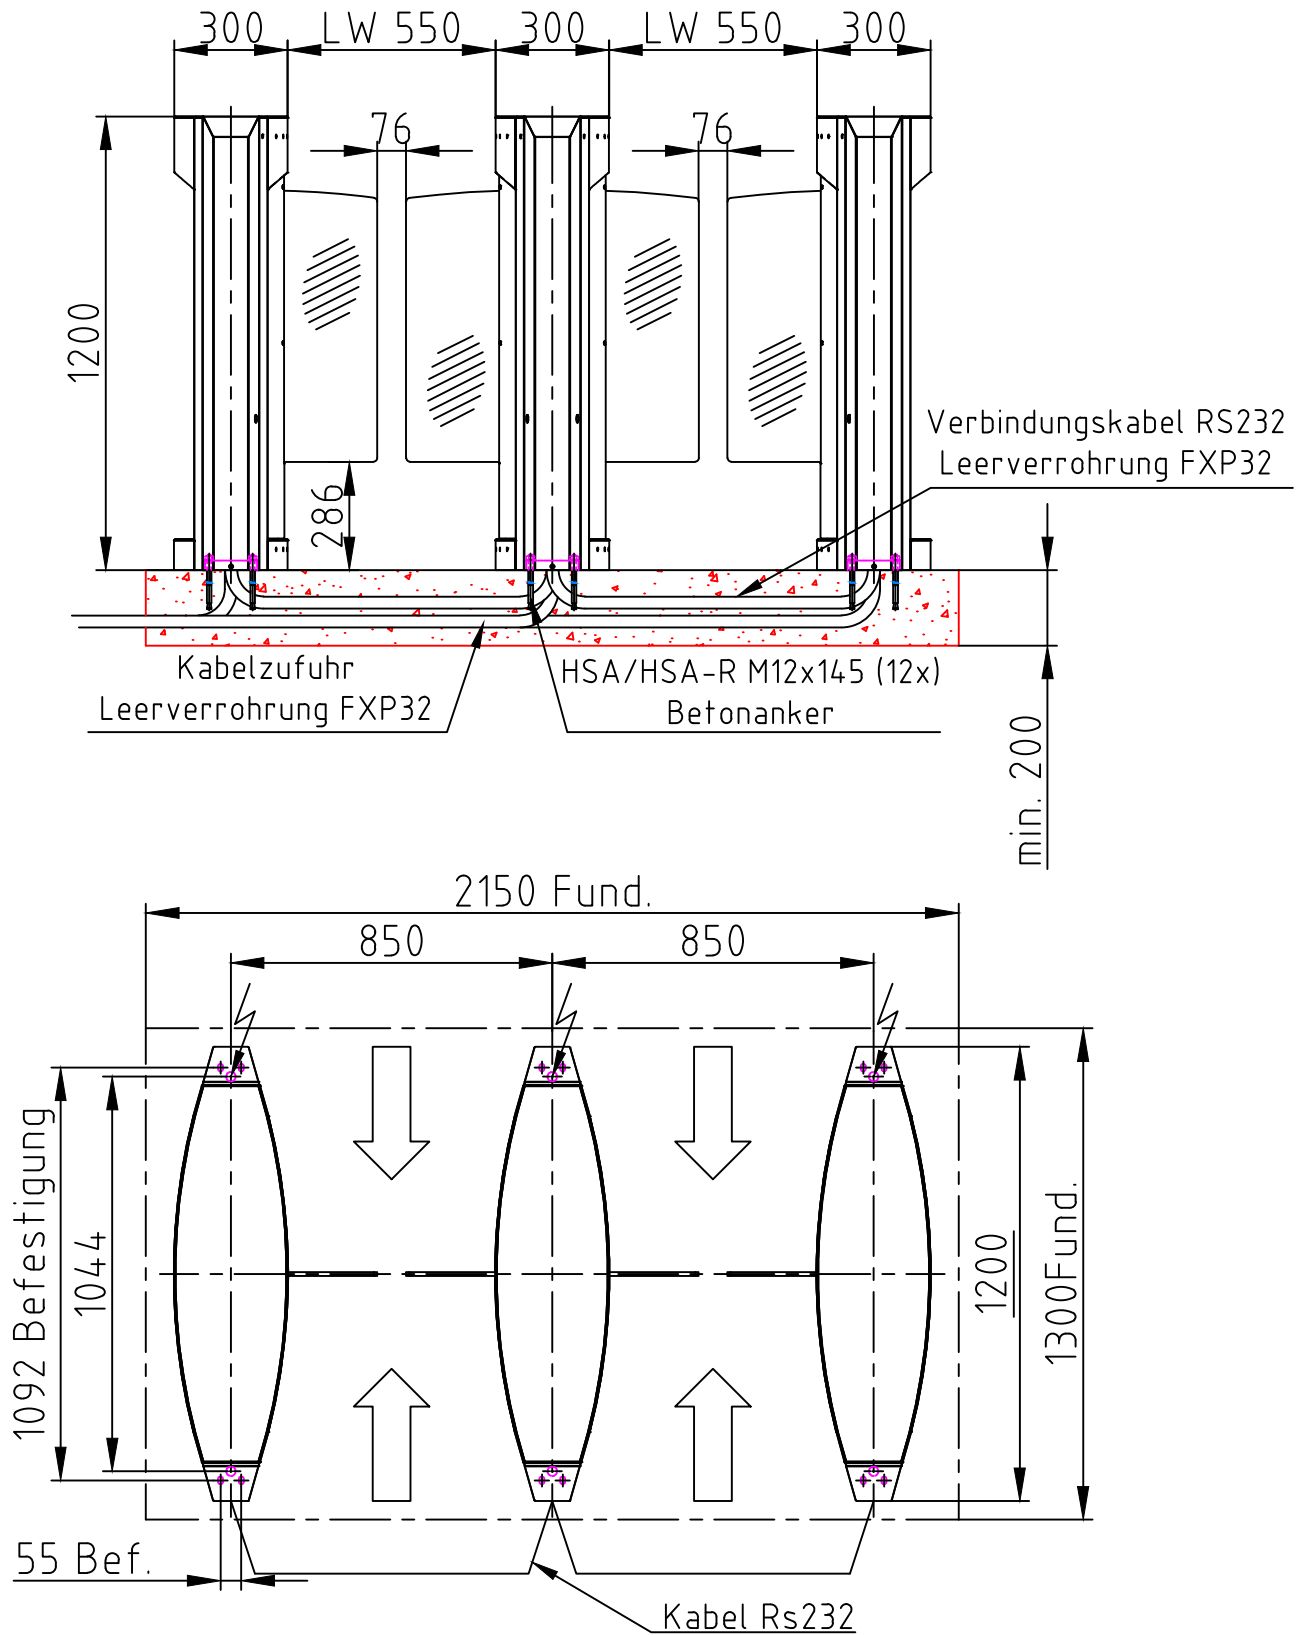

Maßblatt Selection DF 1-Spur LW 550
1:20 Montage FFOK

Maßblatt Selection DF 2-Spur LW 550
 1:20 Montage auf Fundamentkonsolen

Maßblatt Selection DF 2-Spur LW 550
 1:20 Montage FFOK

Maßblatt Selection DF 1-Spur LW 900
 1:20 Montage FFOK

Maßblatt Selection DF 2-Spur LW 900
 1:20 Montage FFOK

Maßblatt Selection DF 2-Spur LW 550-900
 1:20 Montage FFOK

Maßblatt Selection DF12 2-Spur LW 550
 1:20 Montage FFOK

Maßblatt Selection DF12 1-Spur LW 550
1:20 Montage FFOK

Maßblatt Selection DF12 1-Spur LW 900
1:20 Montage FFOK

Maßblatt Selection DF12 2-Spur LW 900
 1:20 Montage FFOK