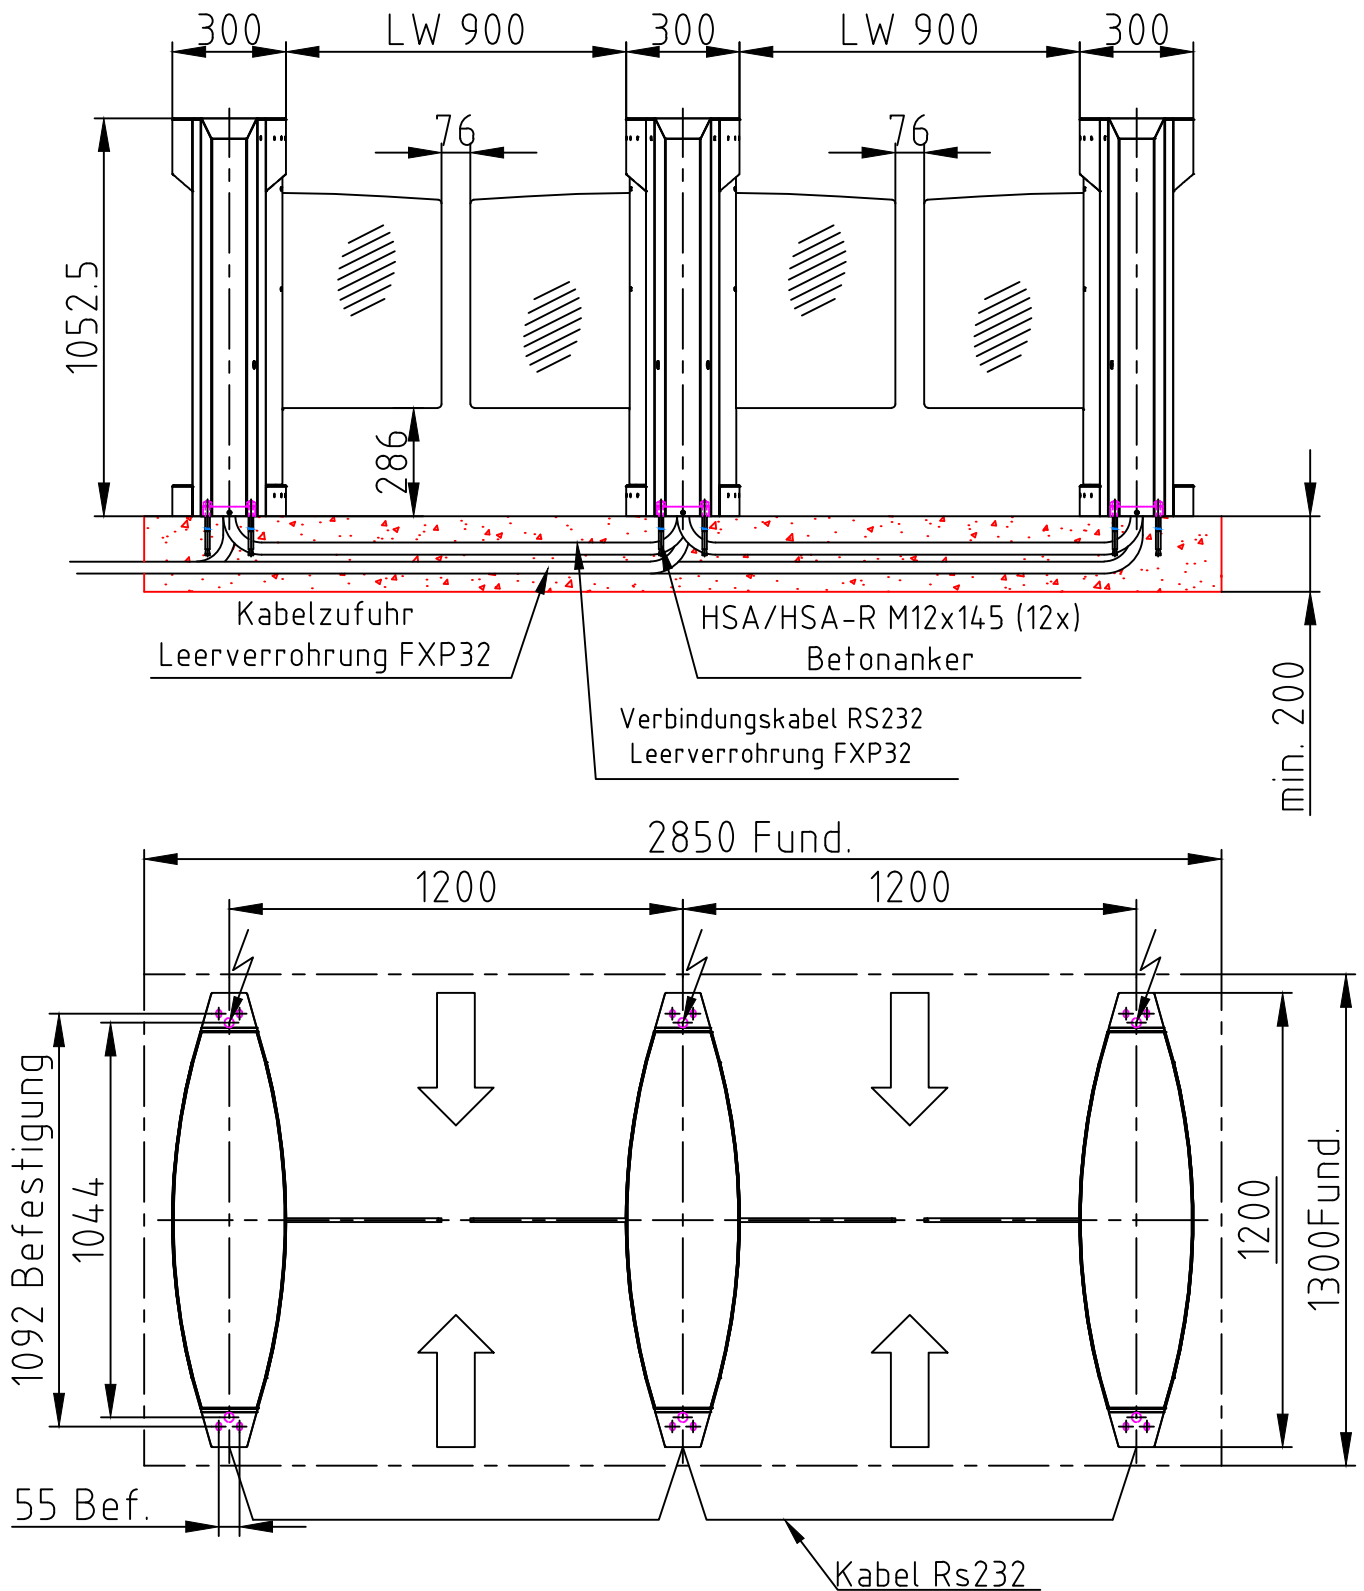

Maßblatt Selection DF 1-Spur LW 550
1:20 Montage FFOK

Maßblatt Selection DF 2-Spur LW 550
 1:20 Montage auf Fundamentkonsolen

Maßblatt Selection DF 2-Spur LW 550
 1:20 Montage FFOK

Maßblatt Selection DF 1-Spur LW 900
 1:20 Montage FFOK

Maßblatt Selection DF 2-Spur LW 900
 1:20 Montage FFOK

Maßblatt Selection DF 2-Spur LW 550-900
 1:20 Montage FFOK

Maßblatt Selection DF12 2-Spur LW 550
 1:20 Montage FFOK

Maßblatt Selection DF12 1-Spur LW 550
1:20 Montage FFOK

Maßblatt Selection DF12 1-Spur LW 900
1:20 Montage FFOK

Maßblatt Selection DF12 2-Spur LW 900
 1:20 Montage FFOK