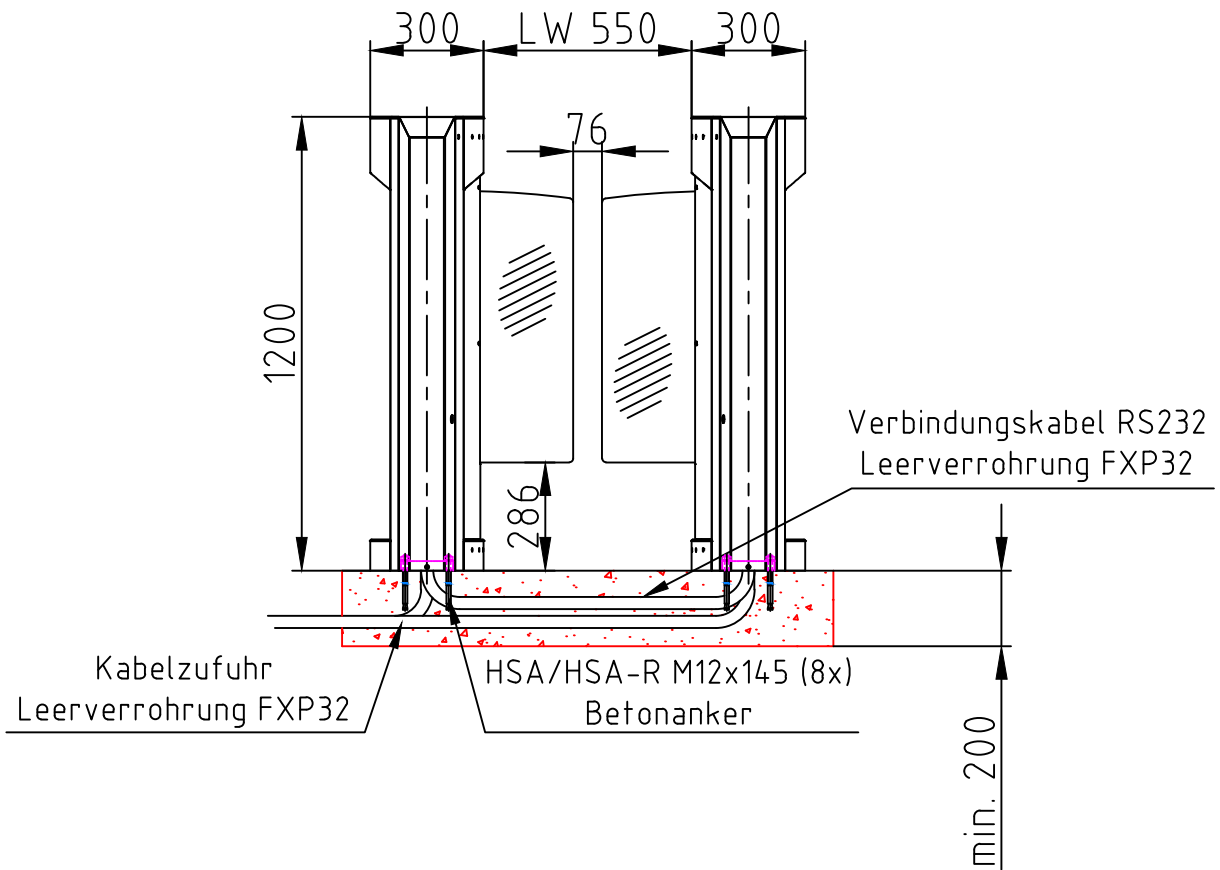

Maßblatt Selection DF 1-Spur LW 550
1:20 Montage FFOK

Maßblatt Selection DF 2-Spur LW 550
 1:20 Montage auf Fundamentkonsolen

Maßblatt Selection DF 2-Spur LW 550
 1:20 Montage FFOK

Maßblatt Selection DF 1-Spur LW 900
 1:20 Montage FFOK

Maßblatt Selection DF 2-Spur LW 900
 1:20 Montage FFOK

Maßblatt Selection DF 2-Spur LW 550-900
 1:20 Montage FFOK

Maßblatt Selection DF12 2-Spur LW 550
 1:20 Montage FFOK

Maßblatt Selection DF12 1-Spur LW 550
1:20 Montage FFOK

Maßblatt Selection DF12 1-Spur LW 900
1:20 Montage FFOK

Maßblatt Selection DF12 2-Spur LW 900
 1:20 Montage FFOK