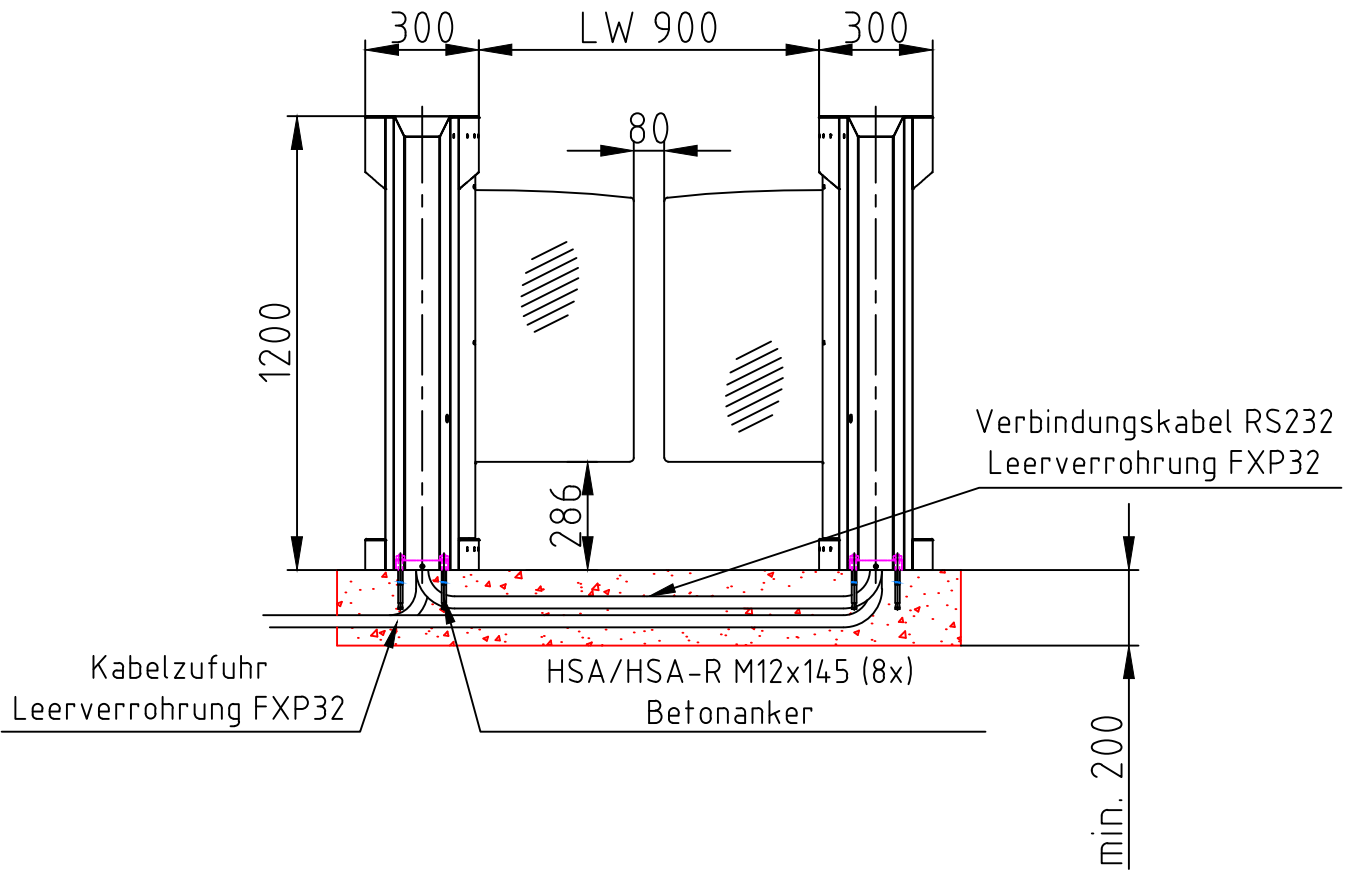

Maßblatt Selection DF 1-Spur LW 550
1:20 Montage FFOK

Maßblatt Selection DF 2-Spur LW 550
 1:20 Montage auf Fundamentkonsolen

Maßblatt Selection DF 2-Spur LW 550
 1:20 Montage FFOK

Maßblatt Selection DF 1-Spur LW 900
 1:20 Montage FFOK

Maßblatt Selection DF 2-Spur LW 900
 1:20 Montage FFOK

Maßblatt Selection DF 2-Spur LW 550-900
 1:20 Montage FFOK

Maßblatt Selection DF12 2-Spur LW 550
 1:20 Montage FFOK

Maßblatt Selection DF12 1-Spur LW 550
1:20 Montage FFOK

Maßblatt Selection DF12 1-Spur LW 900
1:20 Montage FFOK

Maßblatt Selection DF12 2-Spur LW 900
 1:20 Montage FFOK