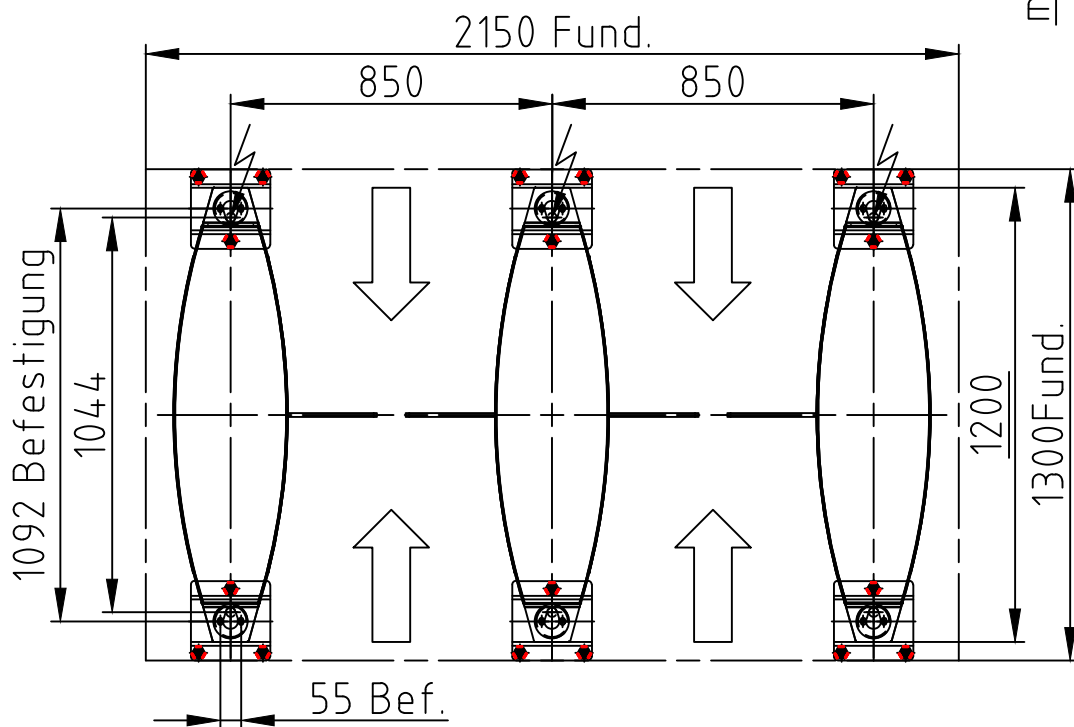

Maßblatt Selection DF 1-Spur LW 550
1:20 Montage FFOK

Maßblatt Selection DF 2-Spur LW 550
 1:20 Montage auf Fundamentkonsolen

Maßblatt Selection DF 2-Spur LW 550
 1:20 Montage FFOK

Maßblatt Selection DF 1-Spur LW 900
 1:20 Montage FFOK

Maßblatt Selection DF 2-Spur LW 900
 1:20 Montage FFOK

Maßblatt Selection DF 2-Spur LW 550-900
 1:20 Montage FFOK

Maßblatt Selection DF12 2-Spur LW 550
 1:20 Montage FFOK

Maßblatt Selection DF12 1-Spur LW 550
1:20 Montage FFOK

Maßblatt Selection DF12 1-Spur LW 900
1:20 Montage FFOK

Maßblatt Selection DF12 2-Spur LW 900
 1:20 Montage FFOK