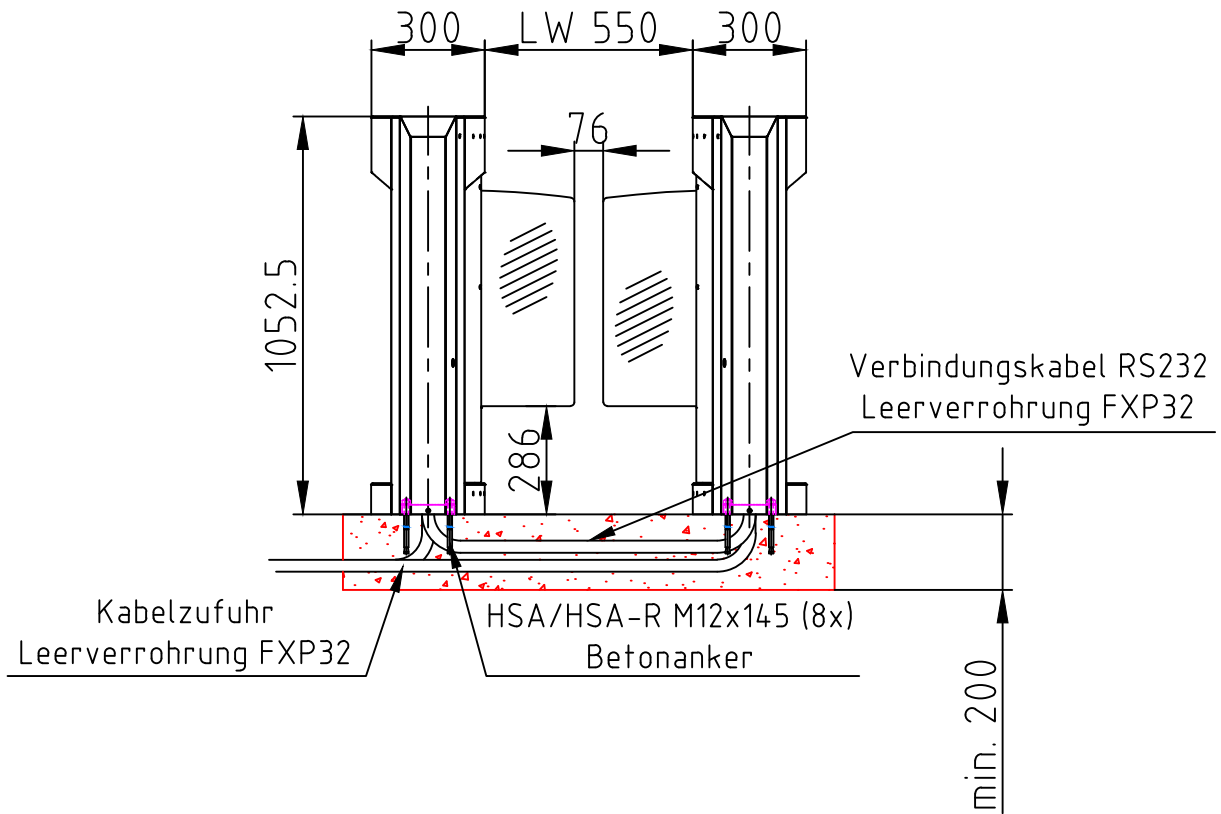

Maßblatt Selection DF 1-Spur LW 550
1:20 Montage FFOK

Maßblatt Selection DF 2-Spur LW 550
 1:20 Montage auf Fundamentkonsolen

Maßblatt Selection DF 2-Spur LW 550
 1:20 Montage FFOK

Maßblatt Selection DF 1-Spur LW 900
 1:20 Montage FFOK

Maßblatt Selection DF 2-Spur LW 900
 1:20 Montage FFOK

Maßblatt Selection DF 2-Spur LW 550-900
 1:20 Montage FFOK

Maßblatt Selection DF12 2-Spur LW 550
 1:20 Montage FFOK

Maßblatt Selection DF12 1-Spur LW 550
1:20 Montage FFOK

Maßblatt Selection DF12 1-Spur LW 900
1:20 Montage FFOK

Maßblatt Selection DF12 2-Spur LW 900
 1:20 Montage FFOK