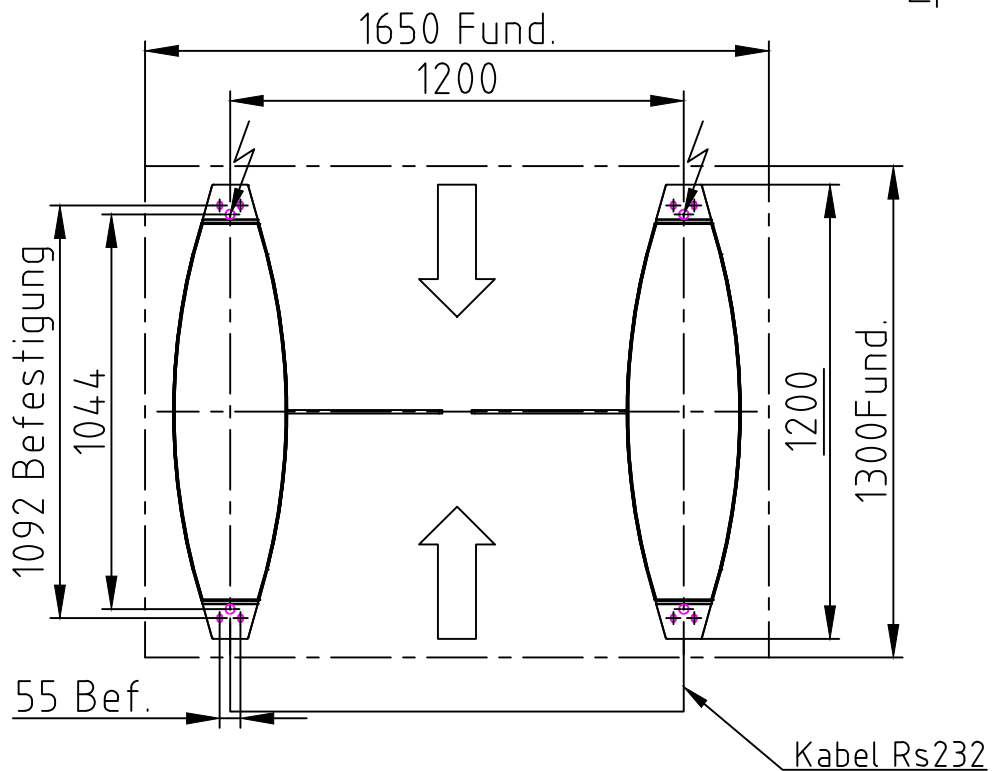

Maßblatt Selection DF 1-Spur LW 550
1:20 Montage FFOK

Maßblatt Selection DF 2-Spur LW 550
 1:20 Montage auf Fundamentkonsolen

Maßblatt Selection DF 2-Spur LW 550
 1:20 Montage FFOK

Maßblatt Selection DF 1-Spur LW 900
 1:20 Montage FFOK

Maßblatt Selection DF 2-Spur LW 900
 1:20 Montage FFOK

Maßblatt Selection DF 2-Spur LW 550-900
 1:20 Montage FFOK

Maßblatt Selection DF12 2-Spur LW 550
 1:20 Montage FFOK

Maßblatt Selection DF12 1-Spur LW 550
1:20 Montage FFOK

Maßblatt Selection DF12 1-Spur LW 900
1:20 Montage FFOK

Maßblatt Selection DF12 2-Spur LW 900
 1:20 Montage FFOK