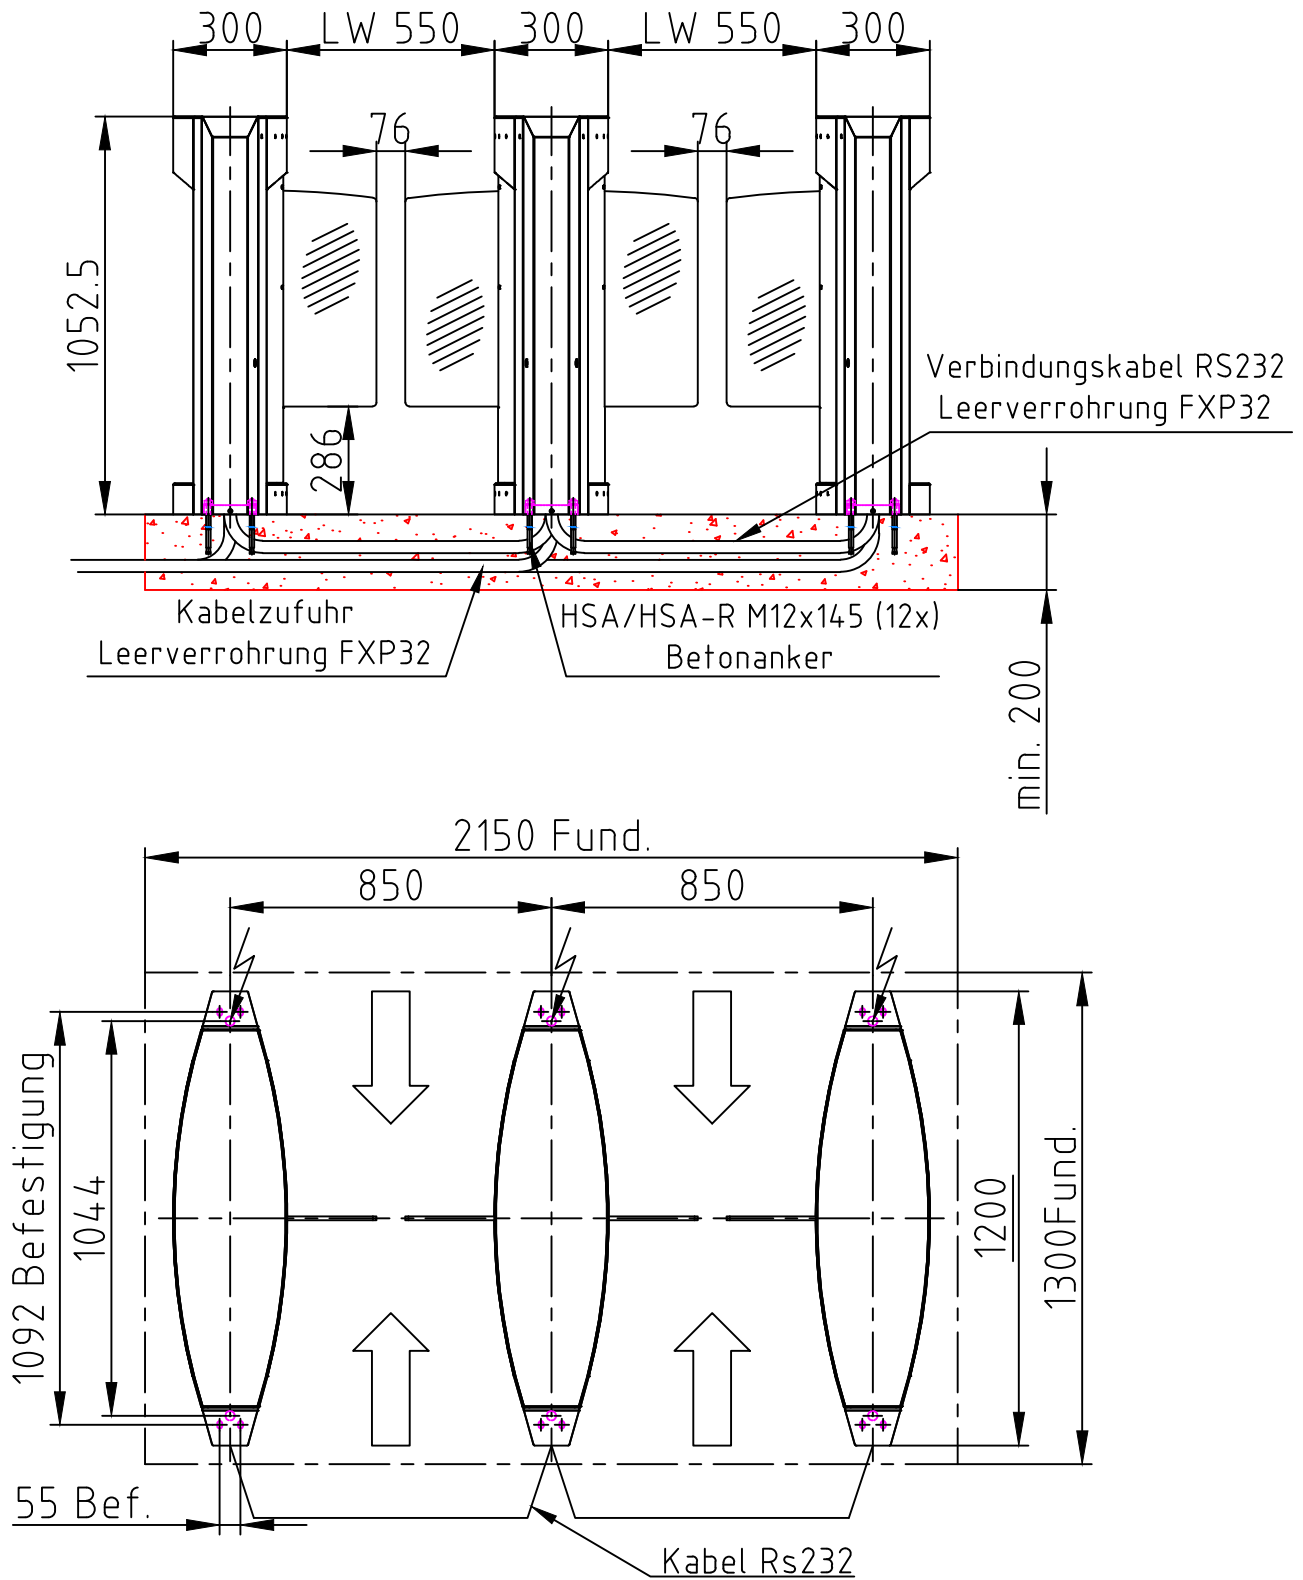

Maßblatt Selection DF 1-Spur LW 550
1:20 Montage FFOK

Maßblatt Selection DF 2-Spur LW 550
 1:20 Montage auf Fundamentkonsolen

Maßblatt Selection DF 2-Spur LW 550
 1:20 Montage FFOK

Maßblatt Selection DF 1-Spur LW 900
 1:20 Montage FFOK

Maßblatt Selection DF 2-Spur LW 900
 1:20 Montage FFOK

Maßblatt Selection DF 2-Spur LW 550-900
 1:20 Montage FFOK

Maßblatt Selection DF12 2-Spur LW 550
 1:20 Montage FFOK

Maßblatt Selection DF12 1-Spur LW 550
1:20 Montage FFOK

Maßblatt Selection DF12 1-Spur LW 900
1:20 Montage FFOK

Maßblatt Selection DF12 2-Spur LW 900
 1:20 Montage FFOK