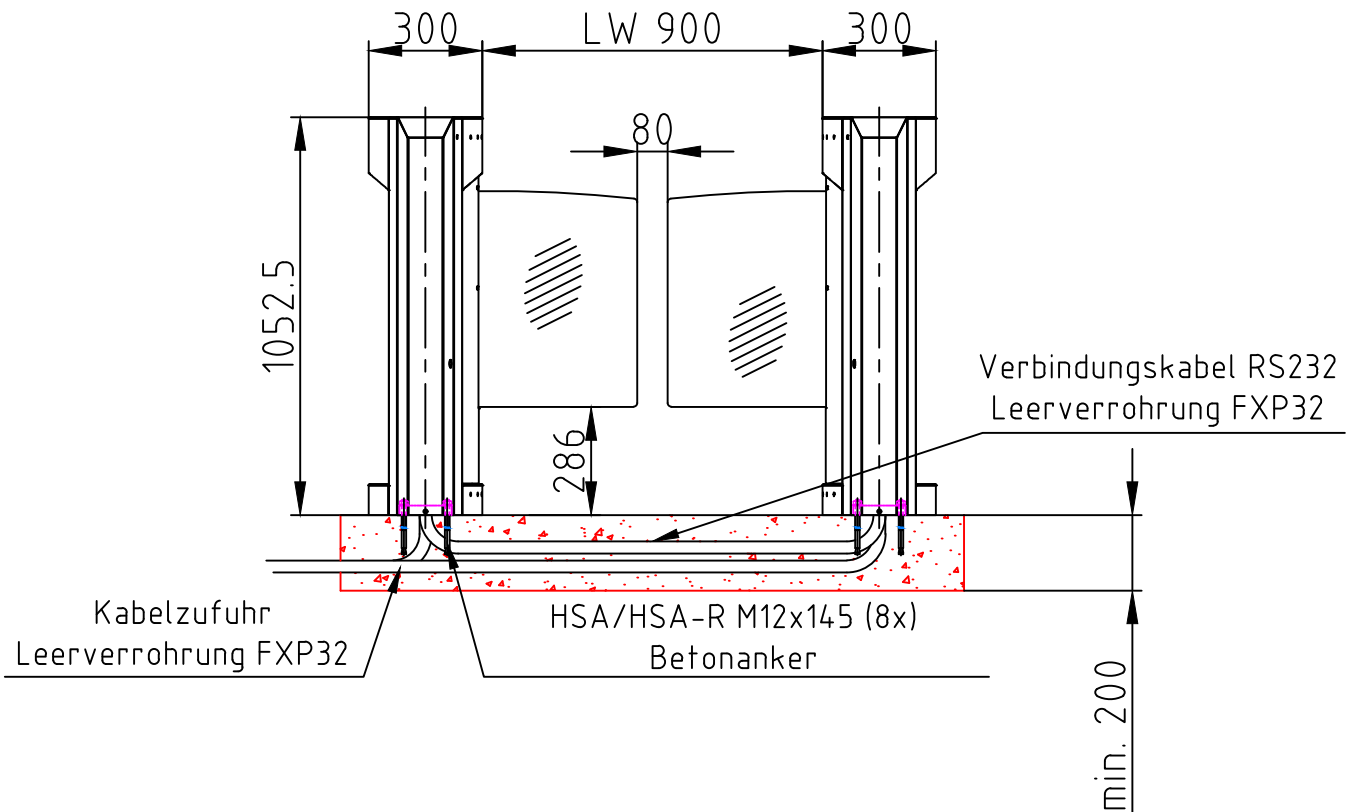

Maßblatt Selection DF 1-Spur LW 550
1:20 Montage FFOK

Maßblatt Selection DF 2-Spur LW 550
 1:20 Montage auf Fundamentkonsolen

Maßblatt Selection DF 2-Spur LW 550
 1:20 Montage FFOK

Maßblatt Selection DF 1-Spur LW 900
 1:20 Montage FFOK

Maßblatt Selection DF 2-Spur LW 900
 1:20 Montage FFOK

Maßblatt Selection DF 2-Spur LW 550-900
 1:20 Montage FFOK

Maßblatt Selection DF12 2-Spur LW 550
 1:20 Montage FFOK

Maßblatt Selection DF12 1-Spur LW 550
1:20 Montage FFOK

Maßblatt Selection DF12 1-Spur LW 900
1:20 Montage FFOK

Maßblatt Selection DF12 2-Spur LW 900
 1:20 Montage FFOK