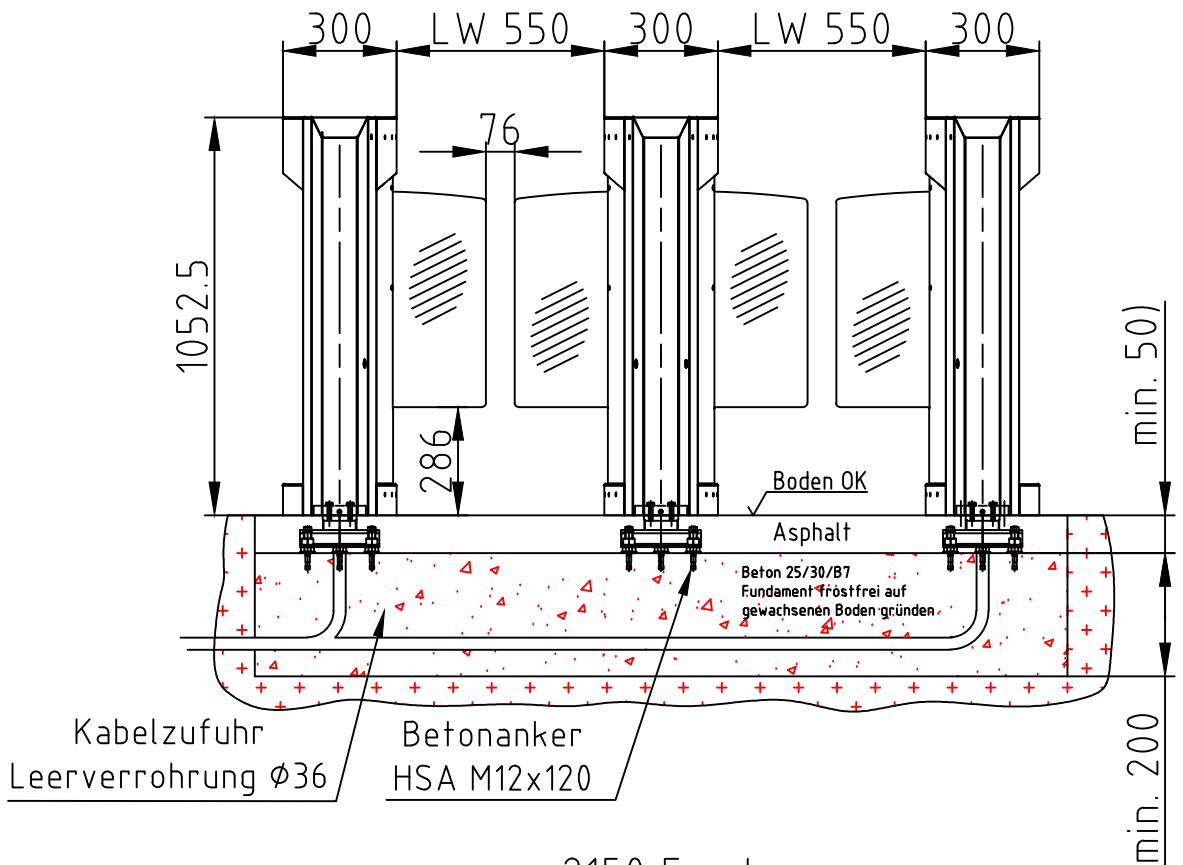

Maßblatt Selection DF 1-Spur LW 550
1:20 Montage FFOK

Maßblatt Selection DF 2-Spur LW 550
 1:20 Montage auf Fundamentkonsolen

Maßblatt Selection DF 2-Spur LW 550
 1:20 Montage FFOK

Maßblatt Selection DF 1-Spur LW 900
 1:20 Montage FFOK

Maßblatt Selection DF 2-Spur LW 900
 1:20 Montage FFOK

Maßblatt Selection DF 2-Spur LW 550-900
 1:20 Montage FFOK

Maßblatt Selection DF12 2-Spur LW 550
 1:20 Montage FFOK

Maßblatt Selection DF12 1-Spur LW 550
1:20 Montage FFOK

Maßblatt Selection DF12 1-Spur LW 900
1:20 Montage FFOK

Maßblatt Selection DF12 2-Spur LW 900
 1:20 Montage FFOK