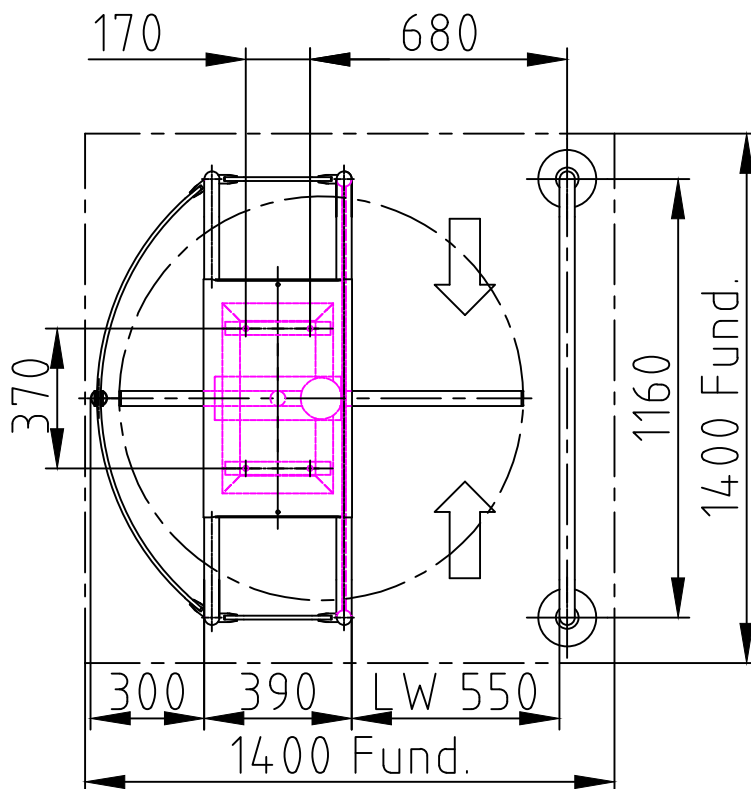

Maßblatt Modell Vario 1300 Einzel 180°
1:20 Montage FFOK

Maßblatt Modell Vario 1300 Einzel 90°
 1:20 Montage auf Konsolen