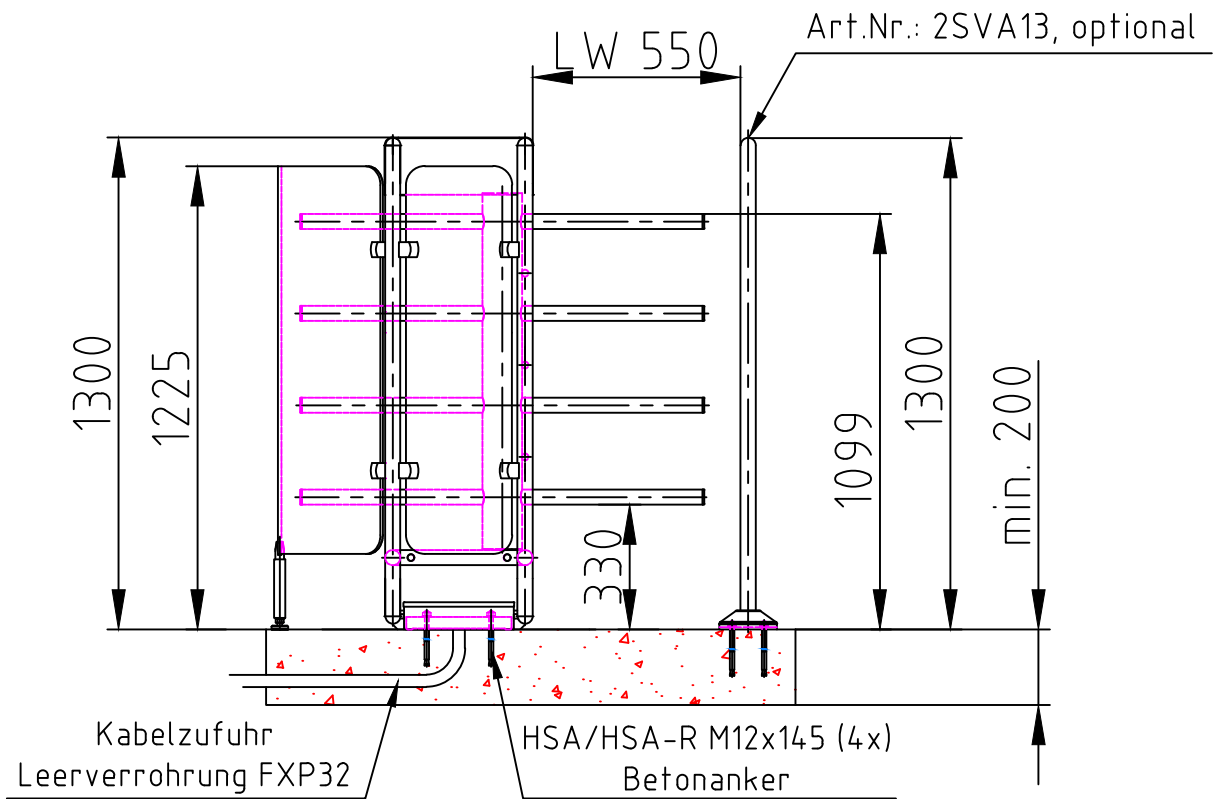

Maßblatt Modell Vario 1300 Einzel 180°
1:20 Montage FFOK

Maßblatt Modell Vario 1300 Einzel 90°
 1:20 Montage auf Konsolen